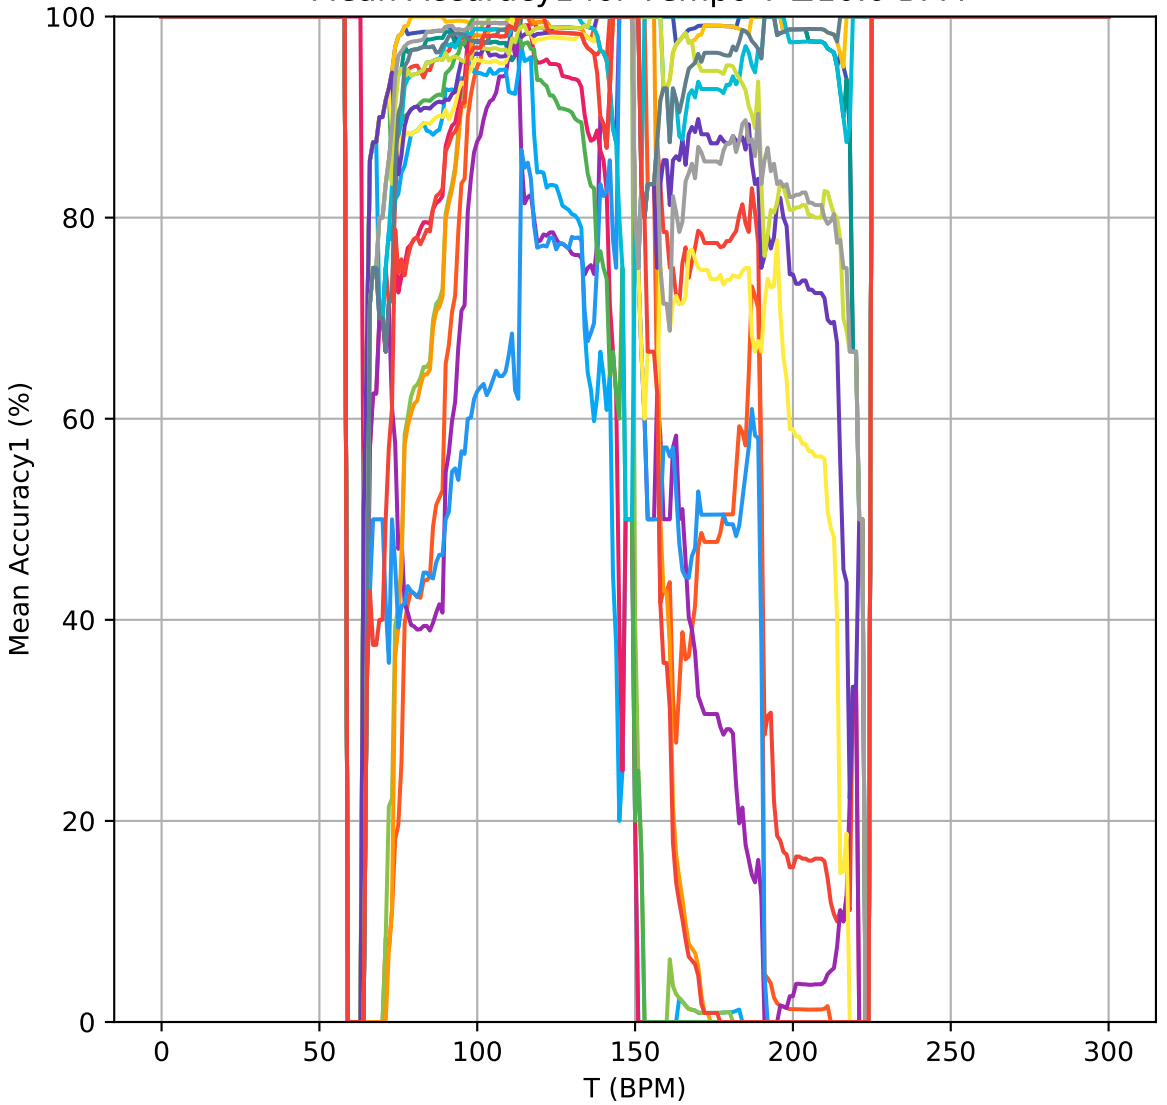

Mean Accuracy1 for Tempo T ± 10.0 BPM

- boeck2015/tempodetector2016_default
- boeck2019/multi_task
- boeck2019/multi_task_hjdb
- boeck2020/dar
- davies2009/mirex_qm_tempotracker
- echonest/version_3_2_1
- gkiokas2012/default
- klapuri2006/percival2014
- oliveira2010/ibt
- percival2014/stem
- scheirer1998/percival2014
- schreiber2014/default
- schreiber2017/ismir2017
- schreiber2017/mirex2017
- schreiber2018/cnn
- schreiber2018/fcn
- schreiber2018/ismir2018
- sun2021/default
- zplane/auftakt_v3