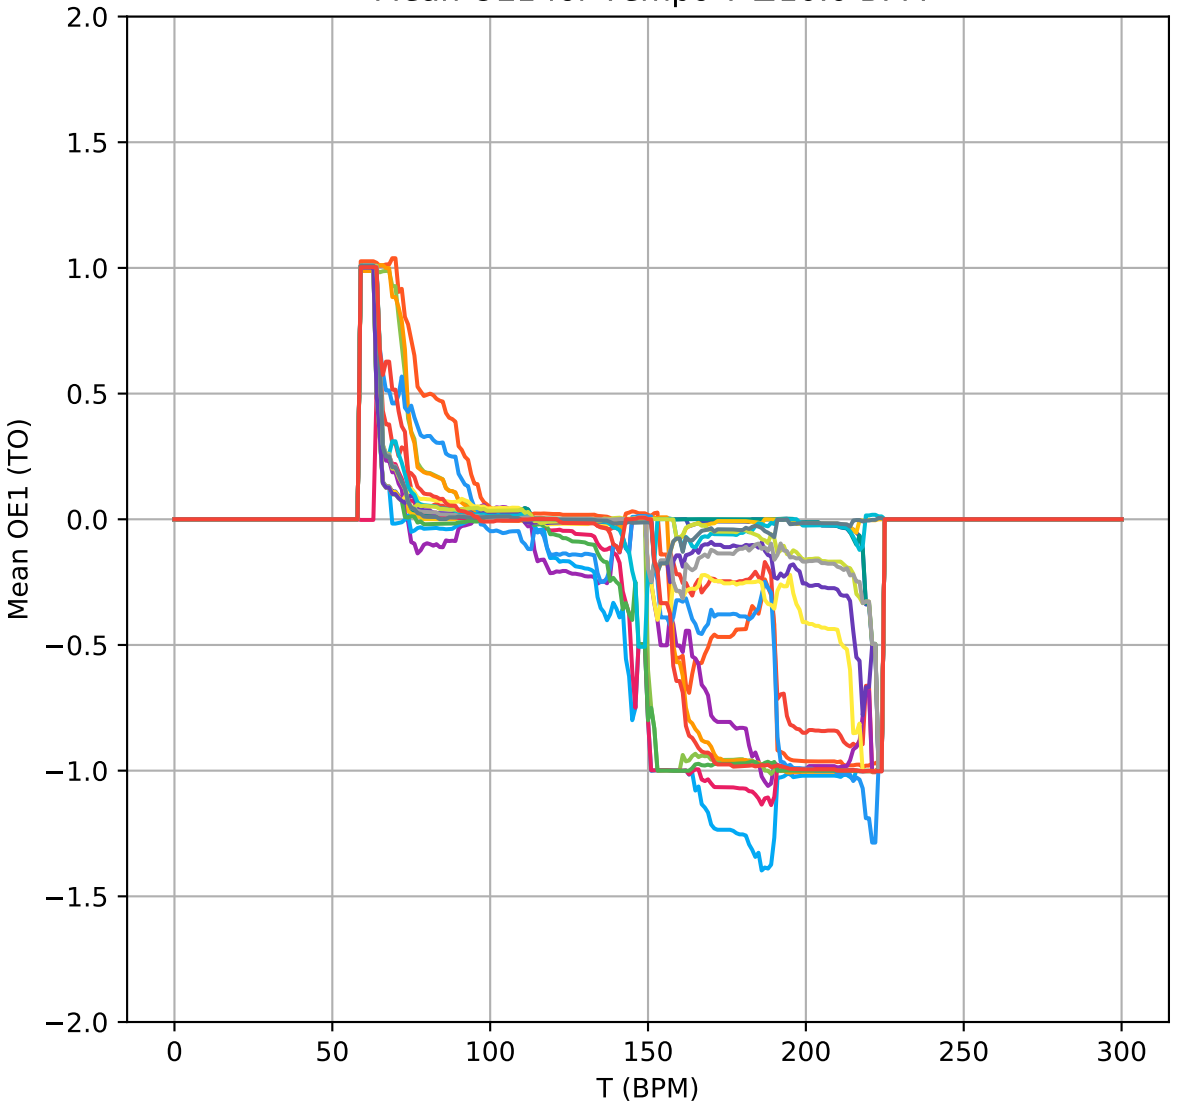

Mean OE1 for Tempo T ± 10.0 BPM

- | | |
|-------------------------------------|---------------------------|
| boeck2015/tempodetector2016_default | scheirer1998/percival2014 |
| boeck2019/multi_task | schreiber2014/default |
| boeck2019/multi_task_hjdb | schreiber2017/ismir2017 |
| boeck2020/dar | schreiber2017/mirex2017 |
| davies2009/mirex_qm_tempotracker | schreiber2018/cnn |
| echonest/version_3_2_1 | schreiber2018/fcn |
| gkiokas2012/default | schreiber2018/ismir2018 |
| klapuri2006/percival2014 | sun2021/default |
| oliveira2010/ibt | zplane/auftakt_v3 |
| percival2014/stem | |