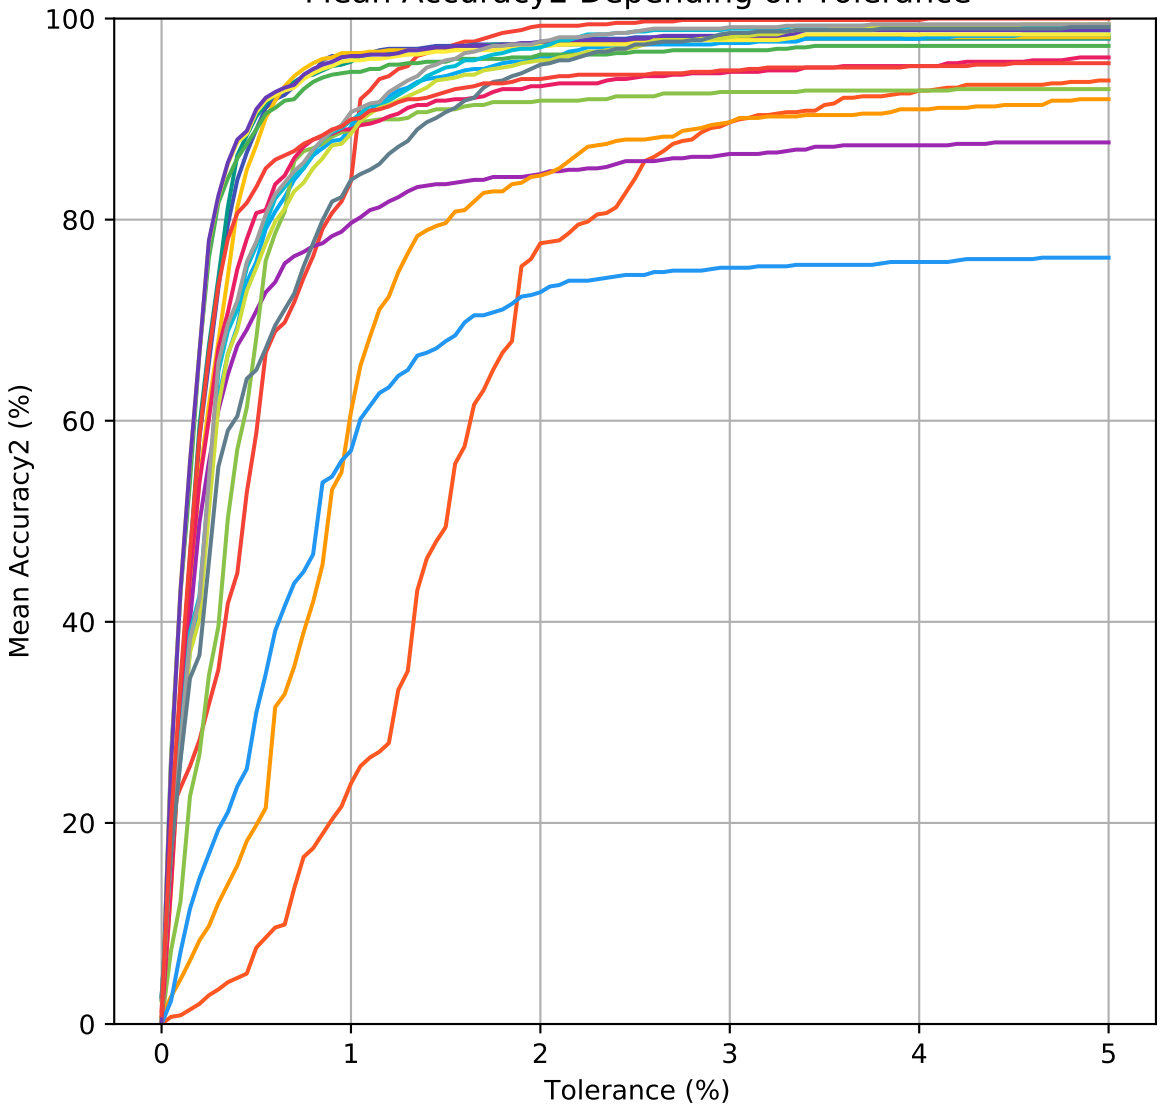

# Mean Accuracy2 Depending on Tolerance

- |                                     |                           |
|-------------------------------------|---------------------------|
| boeck2015/tempodetector2016_default | scheirer1998/percival2014 |
| boeck2019/multi_task                | schreiber2014/default     |
| boeck2019/multi_task_hjdb           | schreiber2017/ismir2017   |
| boeck2020/dar                       | schreiber2017/mirex2017   |
| davies2009/mirex_qm_tempotracker    | schreiber2018/cnn         |
| echonest/version_3_2_1              | schreiber2018/fcn         |
| gkiokas2012/default                 | schreiber2018/ismir2018   |
| klapuri2006/percival2014            | sun2021/default           |
| oliveira2010/ibt                    | zplane/auftakt_v3         |
| percival2014/stem                   |                           |