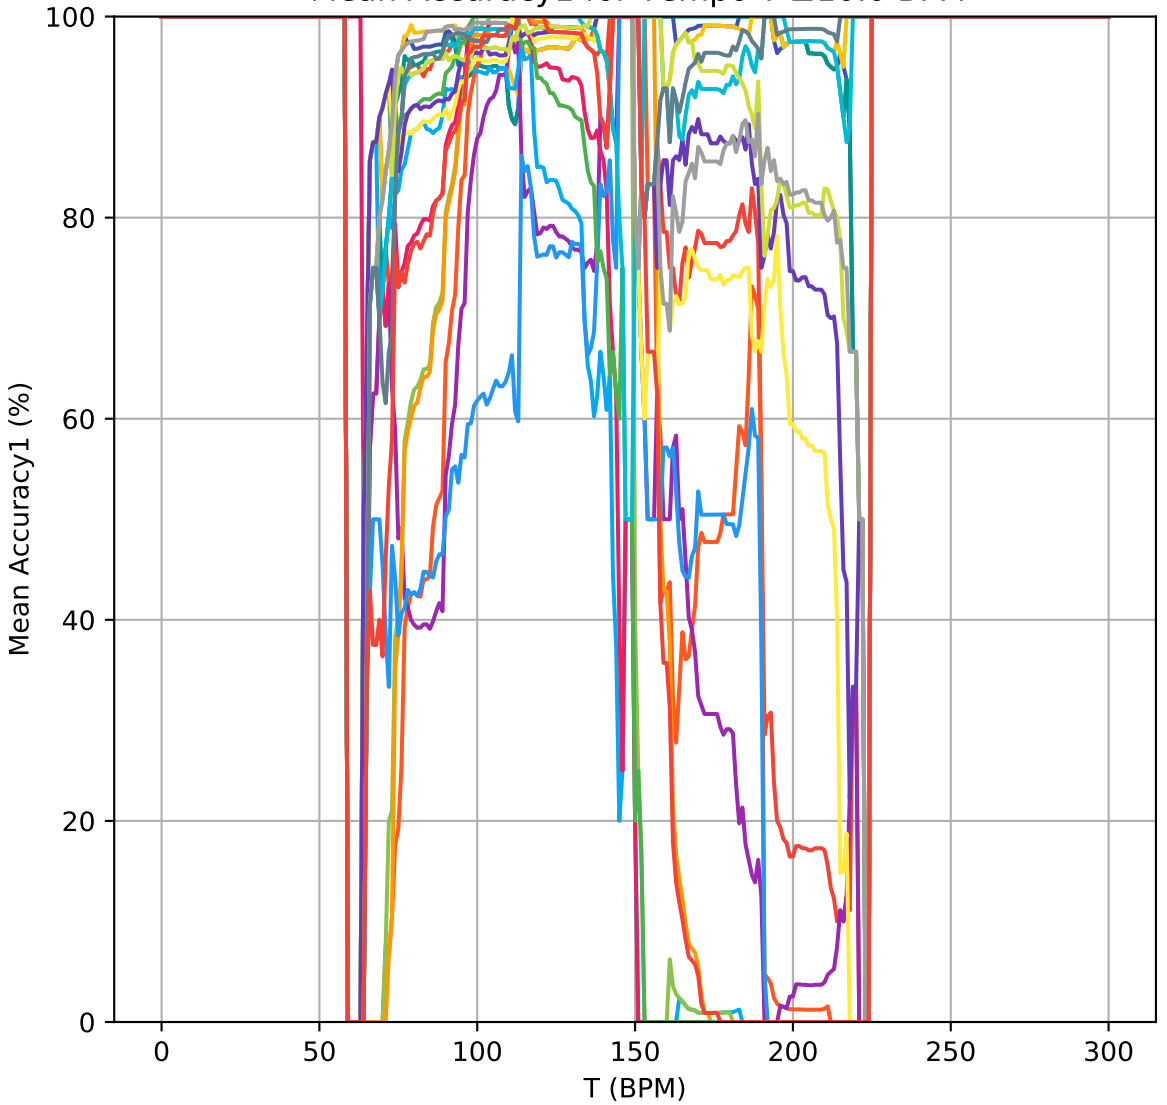

Mean Accuracy1 for Tempo T ± 10.0 BPM

- | | |
|-------------------------------------|---------------------------|
| boeck2015/tempodetector2016_default | scheirer1998/percival2014 |
| boeck2019/multi_task | schreiber2014/default |
| boeck2019/multi_task_hjdb | schreiber2017/ismir2017 |
| boeck2020/dar | schreiber2017/mirex2017 |
| davies2009/mirex_qm_tempotracker | schreiber2018/cnn |
| echonest/version_3_2_1 | schreiber2018/fcn |
| gkiokas2012/default | schreiber2018/ismir2018 |
| klapuri2006/percival2014 | sun2021/default |
| oliveira2010/ibt | zplane/auftakt_v3 |
| percival2014/stem | |