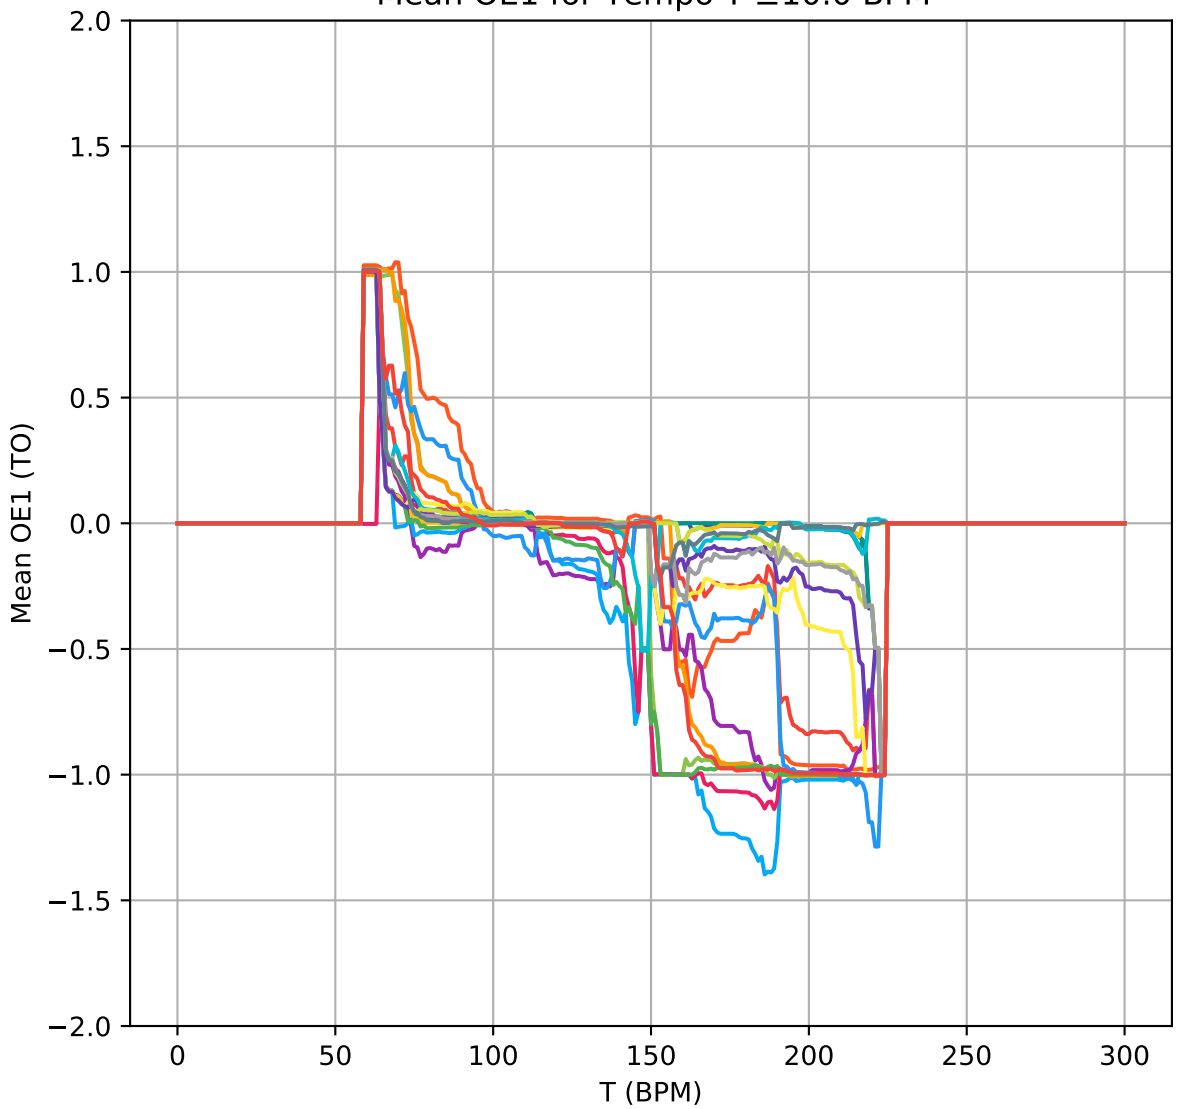

Mean OE1 for Tempo T  $\pm 10.0$  BPM

- |                                     |                           |
|-------------------------------------|---------------------------|
| boeck2015/tempodetector2016_default | scheirer1998/percival2014 |
| boeck2019/multi_task                | schreiber2014/default     |
| boeck2019/multi_task_hjdb           | schreiber2017/ismir2017   |
| boeck2020/dar                       | schreiber2017/mirex2017   |
| davies2009/mirex_qm_tempotracker    | schreiber2018/cnn         |
| echonest/version_3_2_1              | schreiber2018/fcn         |
| gkiokas2012/default                 | schreiber2018/ismir2018   |
| klapuri2006/percival2014            | sun2021/default           |
| oliveira2010/ibt                    | zplane/auftakt_v3         |
| percival2014/stem                   |                           |