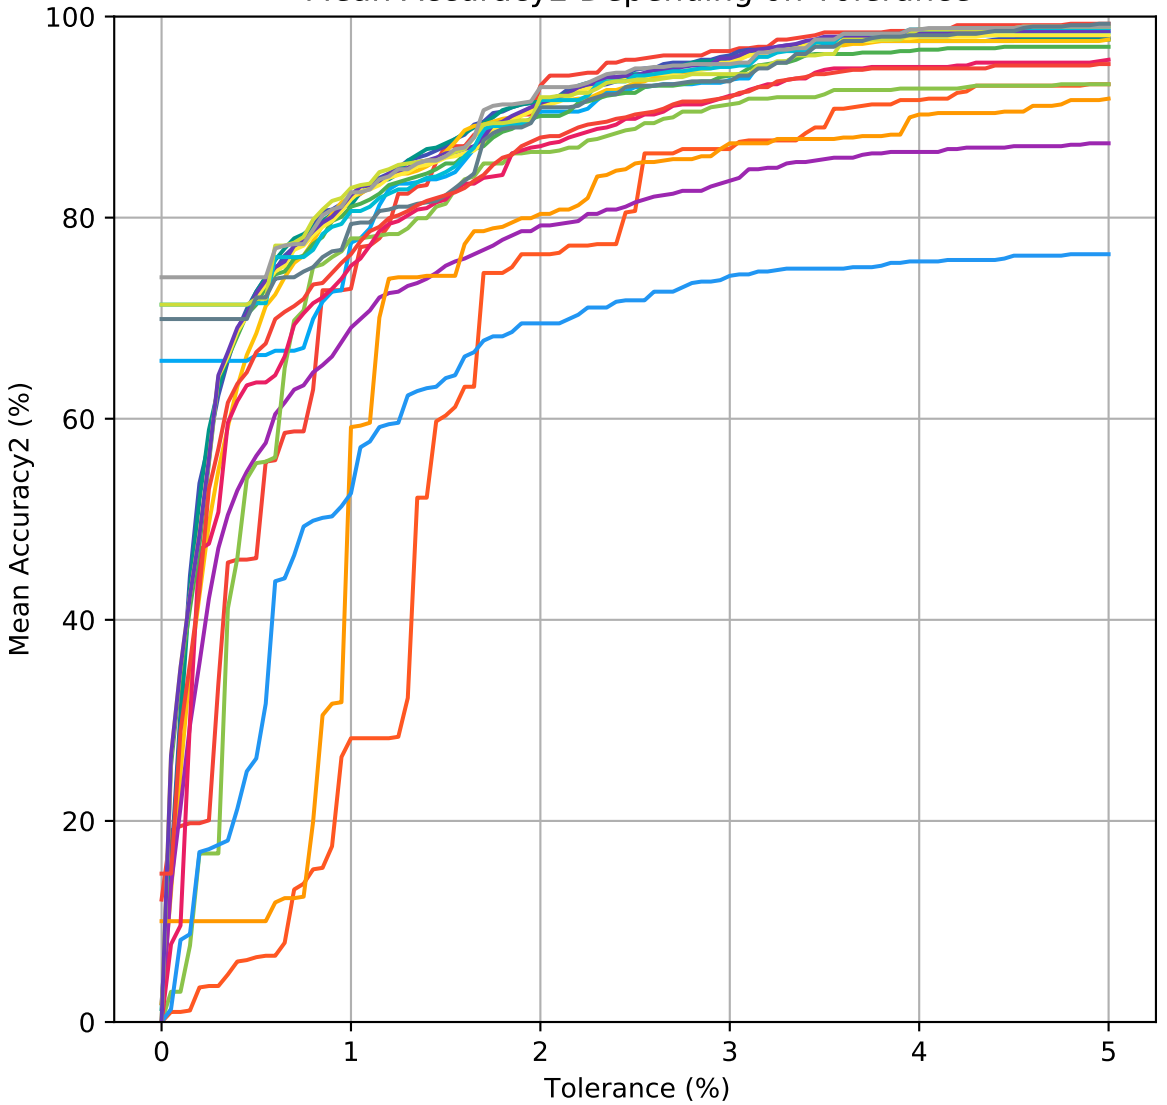

Mean Accuracy2 Depending on Tolerance

- | | |
|-------------------------------------|---------------------------|
| boeck2015/tempodetector2016_default | scheirer1998/percival2014 |
| boeck2019/multi_task | schreiber2014/default |
| boeck2019/multi_task_hjdb | schreiber2017/ismir2017 |
| boeck2020/dar | schreiber2017/mirex2017 |
| davies2009/mirex_qm_tempotracker | schreiber2018/cnn |
| echonest/version_3_2_1 | schreiber2018/fcn |
| gkiokas2012/default | schreiber2018/ismir2018 |
| klapuri2006/percival2014 | sun2021/default |
| oliveira2010/ibt | zplane/auftakt_v3 |
| percival2014/stem | |