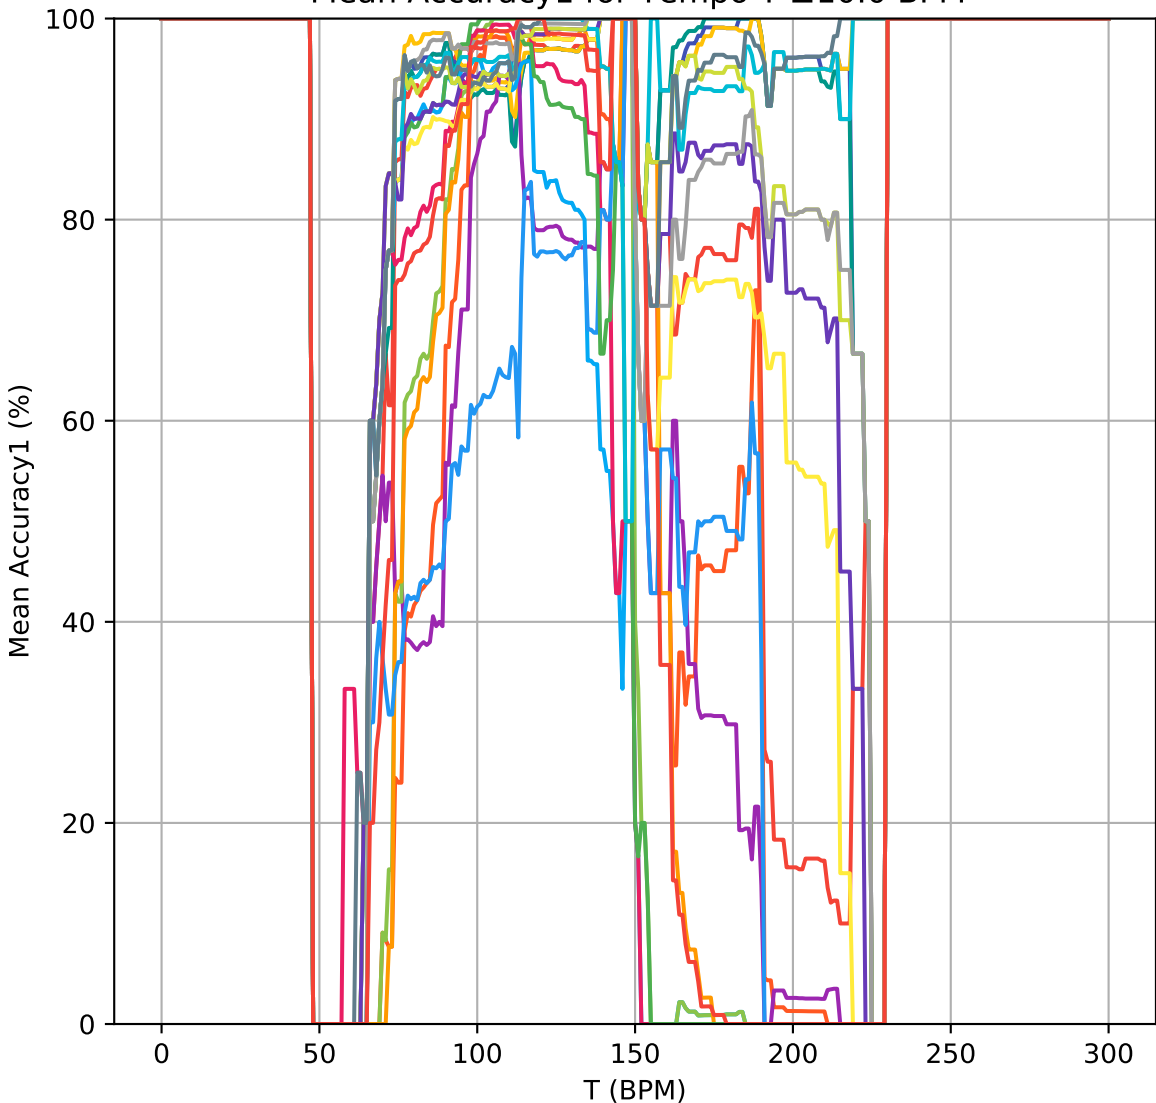

Mean Accuracy1 for Tempo T ± 10.0 BPM

- | | |
|-------------------------------------|---------------------------|
| boeck2015/tempodetector2016_default | scheirer1998/percival2014 |
| boeck2019/multi_task | schreiber2014/default |
| boeck2019/multi_task_hjdb | schreiber2017/ismir2017 |
| boeck2020/dar | schreiber2017/mirex2017 |
| davies2009/mirex_qm_tempotracker | schreiber2018/cnn |
| echonest/version_3_2_1 | schreiber2018/fcn |
| gkiokas2012/default | schreiber2018/ismir2018 |
| klapuri2006/percival2014 | sun2021/default |
| oliveira2010/ibt | zplane/auftakt_v3 |
| percival2014/stem | |