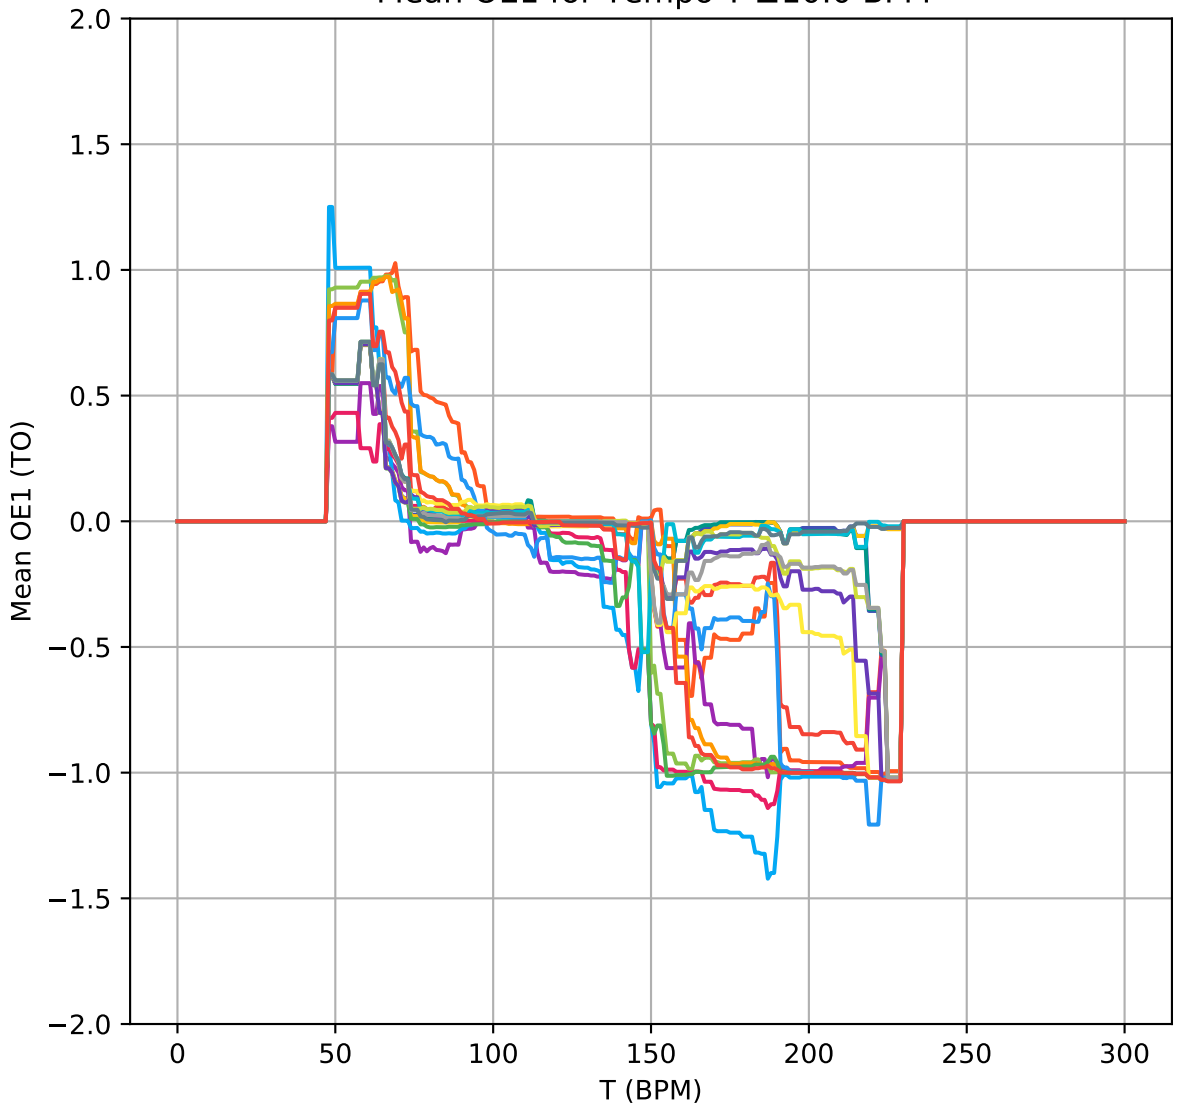

Mean OE1 for Tempo T ± 10.0 BPM

- | | |
|---------------------------------------|-----------------------------|
| — boeck2015/tempodetector2016_default | — scheirer1998/percival2014 |
| — boeck2019/multi_task | — schreiber2014/default |
| — boeck2019/multi_task_hjdb | — schreiber2017/ismir2017 |
| — boeck2020/dar | — schreiber2017/mirex2017 |
| — davies2009/mirex_qm_tempotracker | — schreiber2018/cnn |
| — echonest/version_3_2_1 | — schreiber2018/fcn |
| — gkiokas2012/default | — schreiber2018/ismir2018 |
| — klapuri2006/percival2014 | — sun2021/default |
| — oliveira2010/ibt | — zplane/auftakt_v3 |
| — percival2014/stem | |