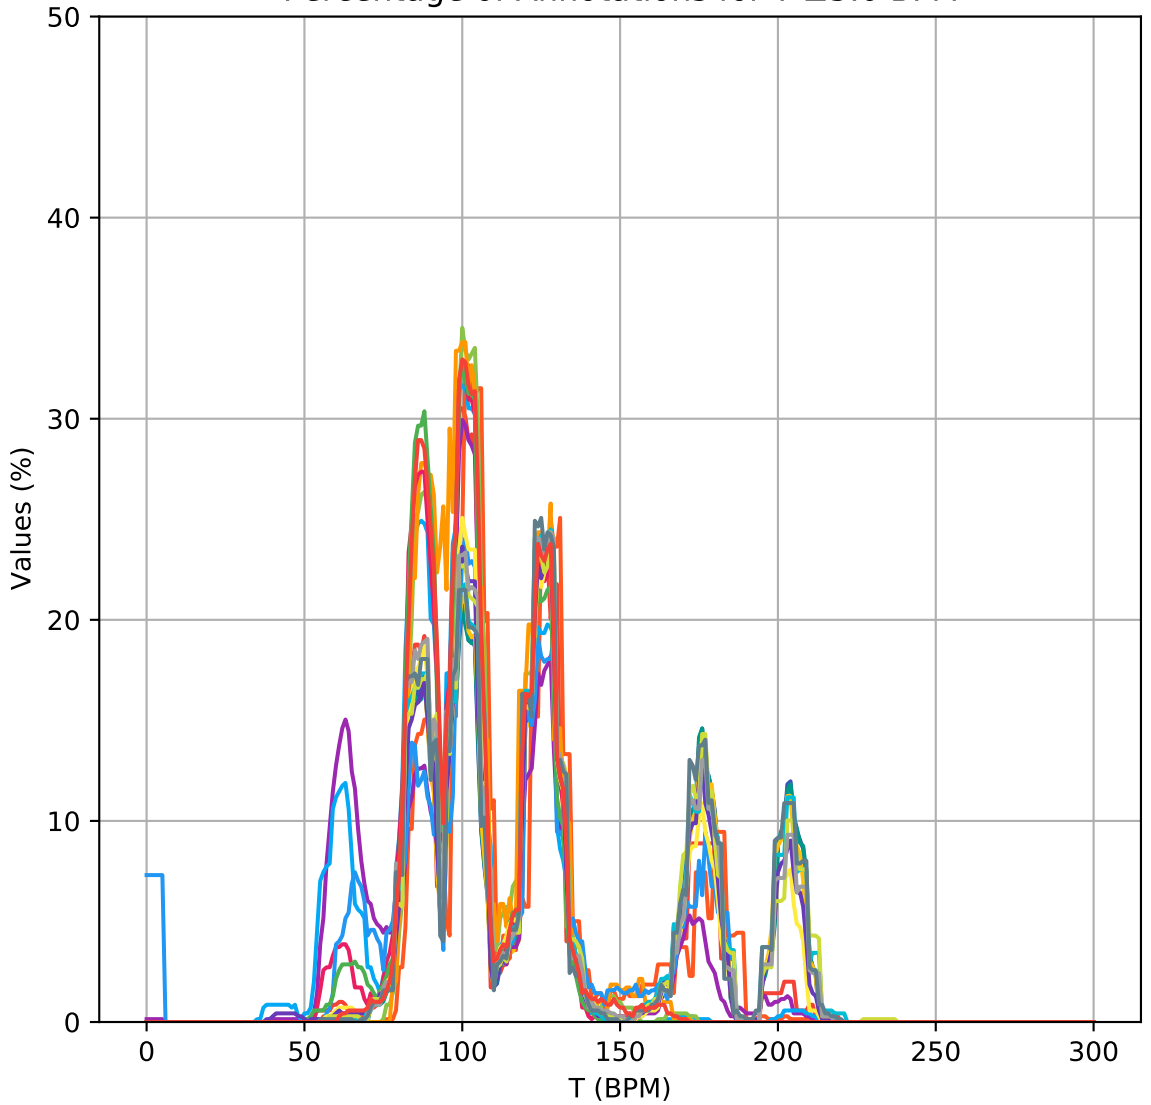

Percentage of Annotations for $T \pm 5.0$ BPM

- | | |
|-------------------------------------|---------------------------|
| boeck2015/tempodetector2016_default | scheirer1998/percival2014 |
| boeck2019/multi_task | schreiber2014/default |
| boeck2019/multi_task_hjdb | schreiber2017/ismir2017 |
| boeck2020/dar | schreiber2017/mirex2017 |
| davies2009/mirex_qm_tempotracker | schreiber2018/cnn |
| echonest/version_3_2_1 | schreiber2018/fcn |
| gkiokas2012/default | schreiber2018/ismir2018 |
| klapuri2006/percival2014 | sun2021/default |
| oliveira2010/ibt | zplane/auftakt_v3 |
| percival2014/stem | |