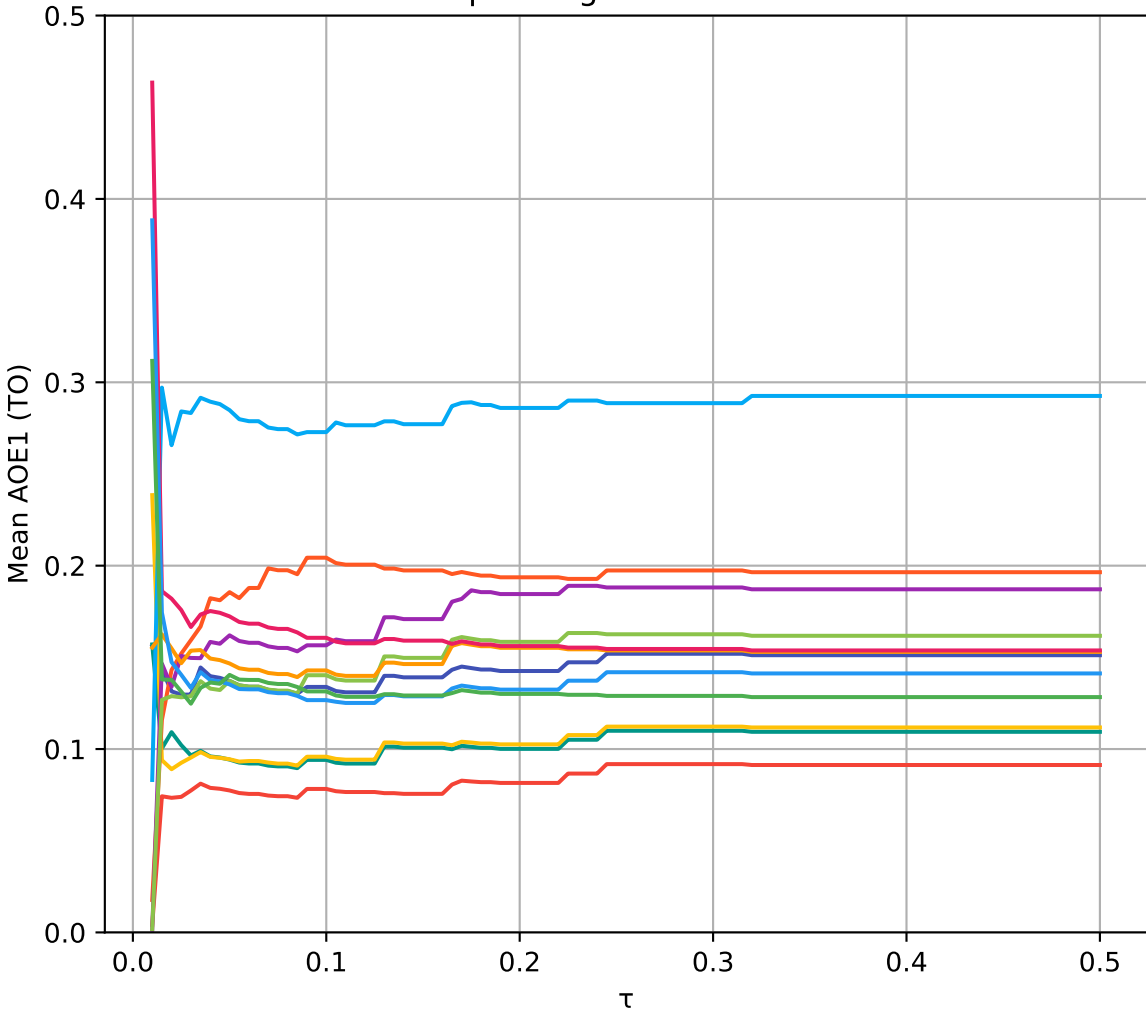

Mean AOE1 Depending on Coefficient of Variation

- boeck2015/tempodetector2016_default
- boeck2019/multi_task
- boeck2019/multi_task_hjdb
- boeck2020/dar
- davies2009/mirex_qm_tempotracker
- percival2014/stem
- schreiber2014/default
- schreiber2017/ismir2017
- schreiber2017/mirex2017
- schreiber2018/cnn
- schreiber2018/fcn
- schreiber2018/ismir2018