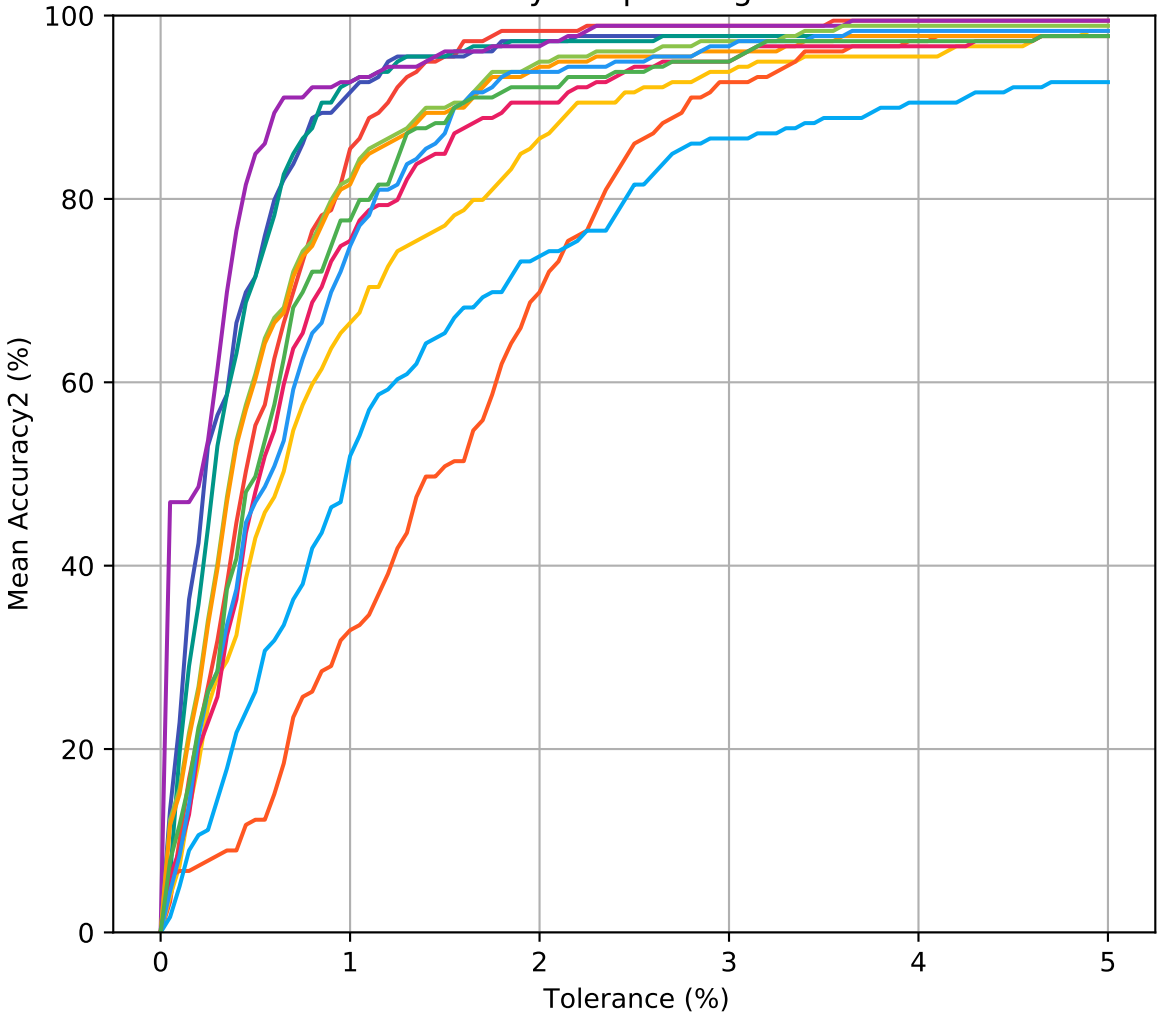

Mean Accuracy2 Depending on Tolerance

- boeck2015/tempodetector2016_default
- boeck2019/multi_task
- boeck2019/multi_task_hjdb
- boeck2020/dar
- davies2009/mirex_qm_tempotracker
- percival2014/stem
- schreiber2014/default
- schreiber2017/ismir2017
- schreiber2017/mirex2017
- schreiber2018/cnn
- schreiber2018/fcn
- schreiber2018/ismir2018