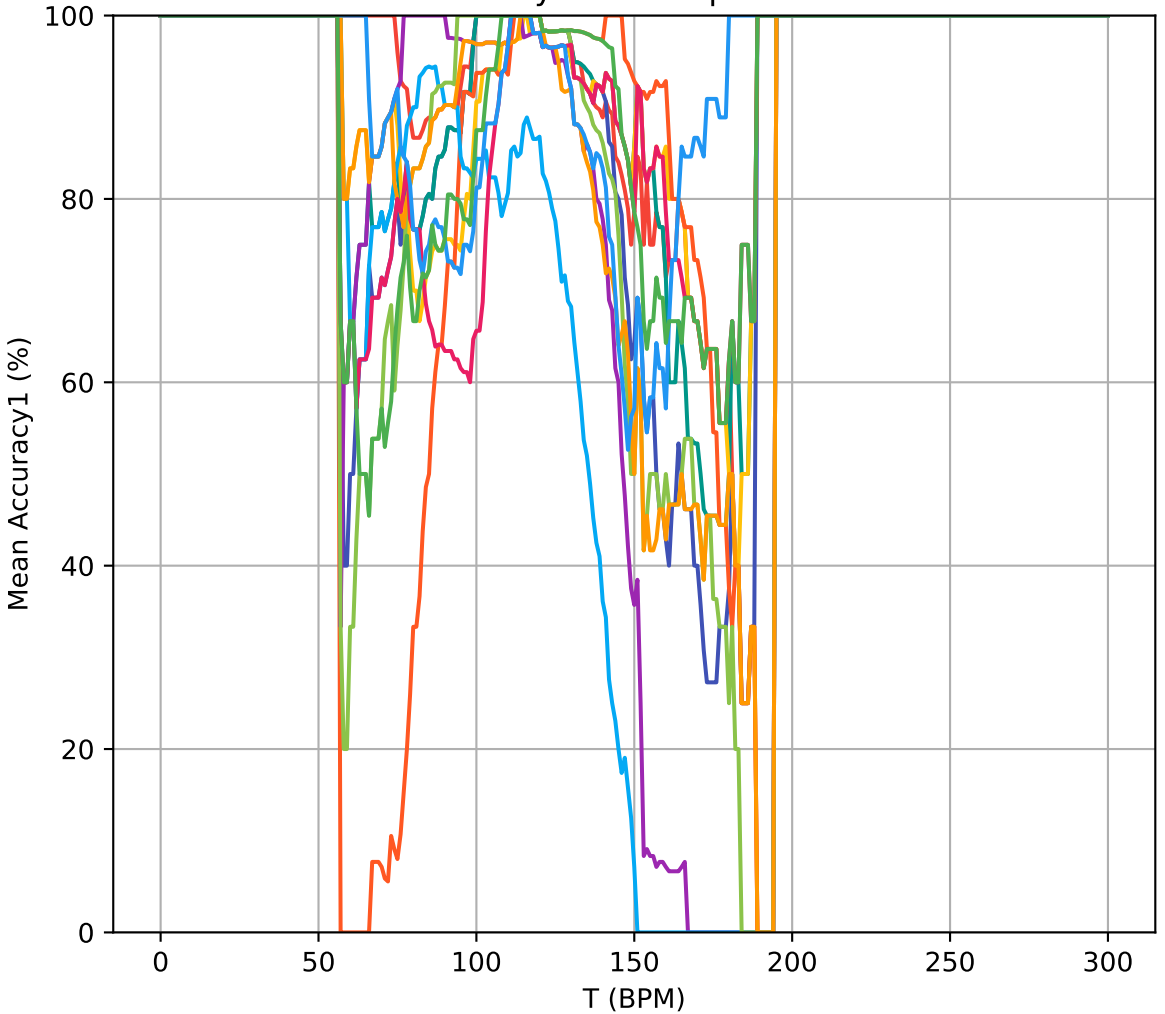

Mean Accuracy1 for Tempo T ± 10.0 BPM

- | | |
|---------------------------------------|---------------------------|
| — boeck2015/tempodetector2016_default | — schreiber2014/default |
| — boeck2019/multi_task | — schreiber2017/ismir2017 |
| — boeck2019/multi_task_hjdb | — schreiber2017/mirex2017 |
| — boeck2020/dar | — schreiber2018/cnn |
| — davies2009/mirex_qm_tempotracker | — schreiber2018/fcn |
| — percival2014/stem | — schreiber2018/ismir2018 |