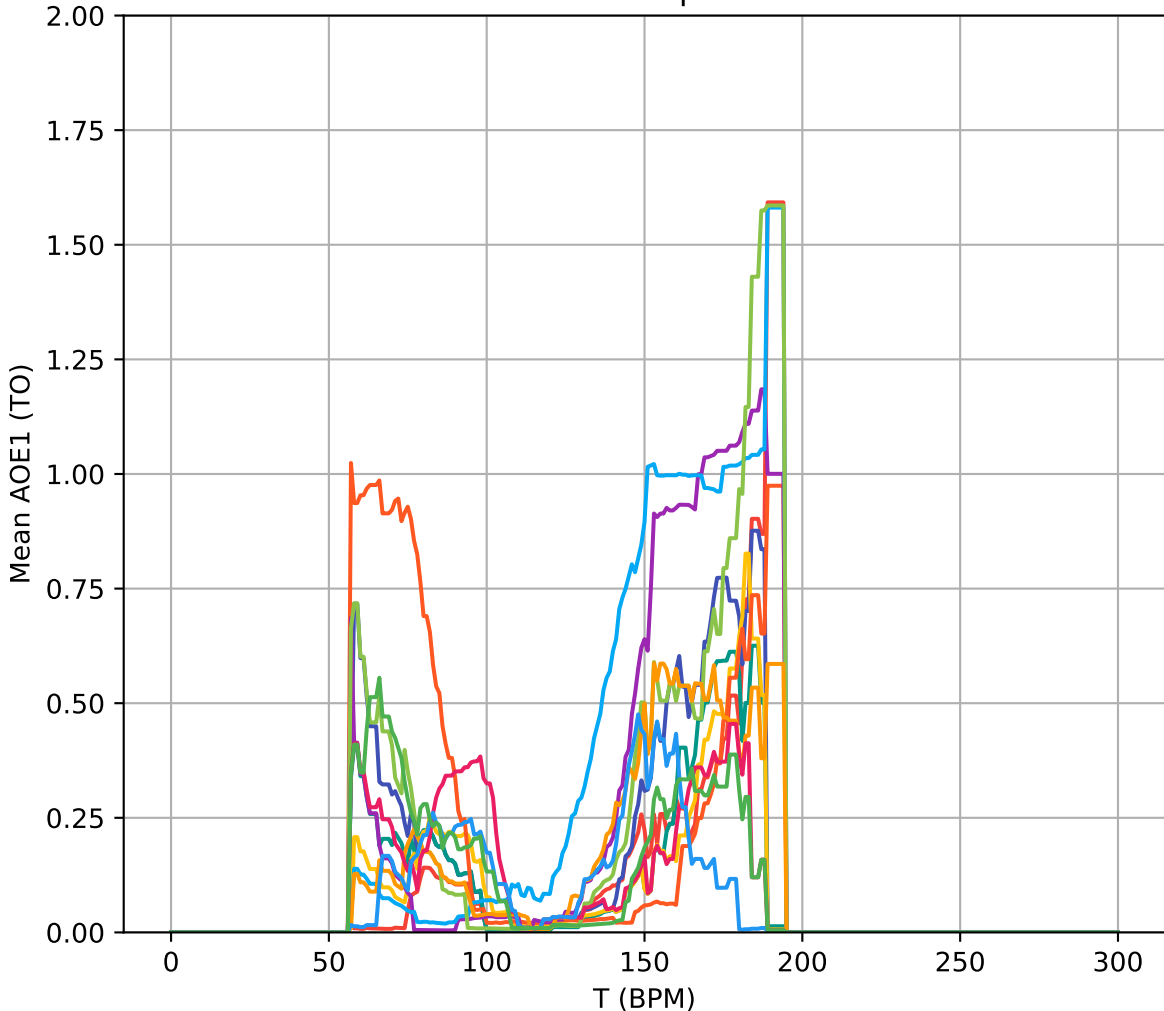

Mean AOE1 for Tempo T ± 10.0 BPM

- | | |
|-------------------------------------|-------------------------|
| boeck2015/tempodetector2016_default | schreiber2014/default |
| boeck2019/multi_task | schreiber2017/ismir2017 |
| boeck2019/multi_task_hjdb | schreiber2017/mirex2017 |
| boeck2020/dar | schreiber2018/cnn |
| davies2009/mirex_qm_tempotracker | schreiber2018/fcn |
| percival2014/stem | schreiber2018/ismir2018 |