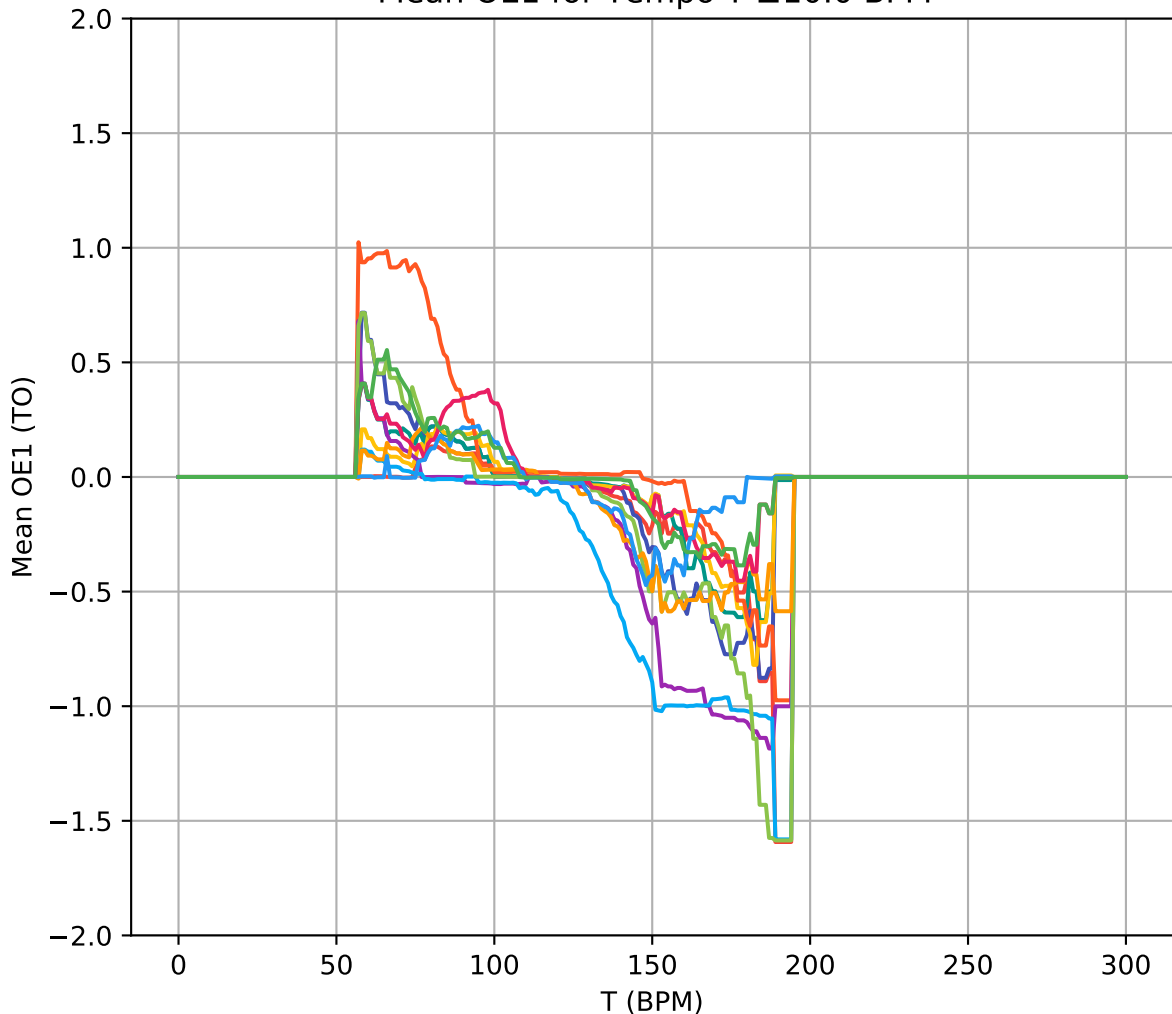

Mean OE1 for Tempo T ± 10.0 BPM

- | | |
|---------------------------------------|---------------------------|
| — boeck2015/tempodetector2016_default | — schreiber2014/default |
| — boeck2019/multi_task | — schreiber2017/ismir2017 |
| — boeck2019/multi_task_hjdb | — schreiber2017/mirex2017 |
| — boeck2020/dar | — schreiber2018/cnn |
| — davies2009/mirex_qm_tempotracker | — schreiber2018/fcn |
| — percival2014/stem | — schreiber2018/ismir2018 |