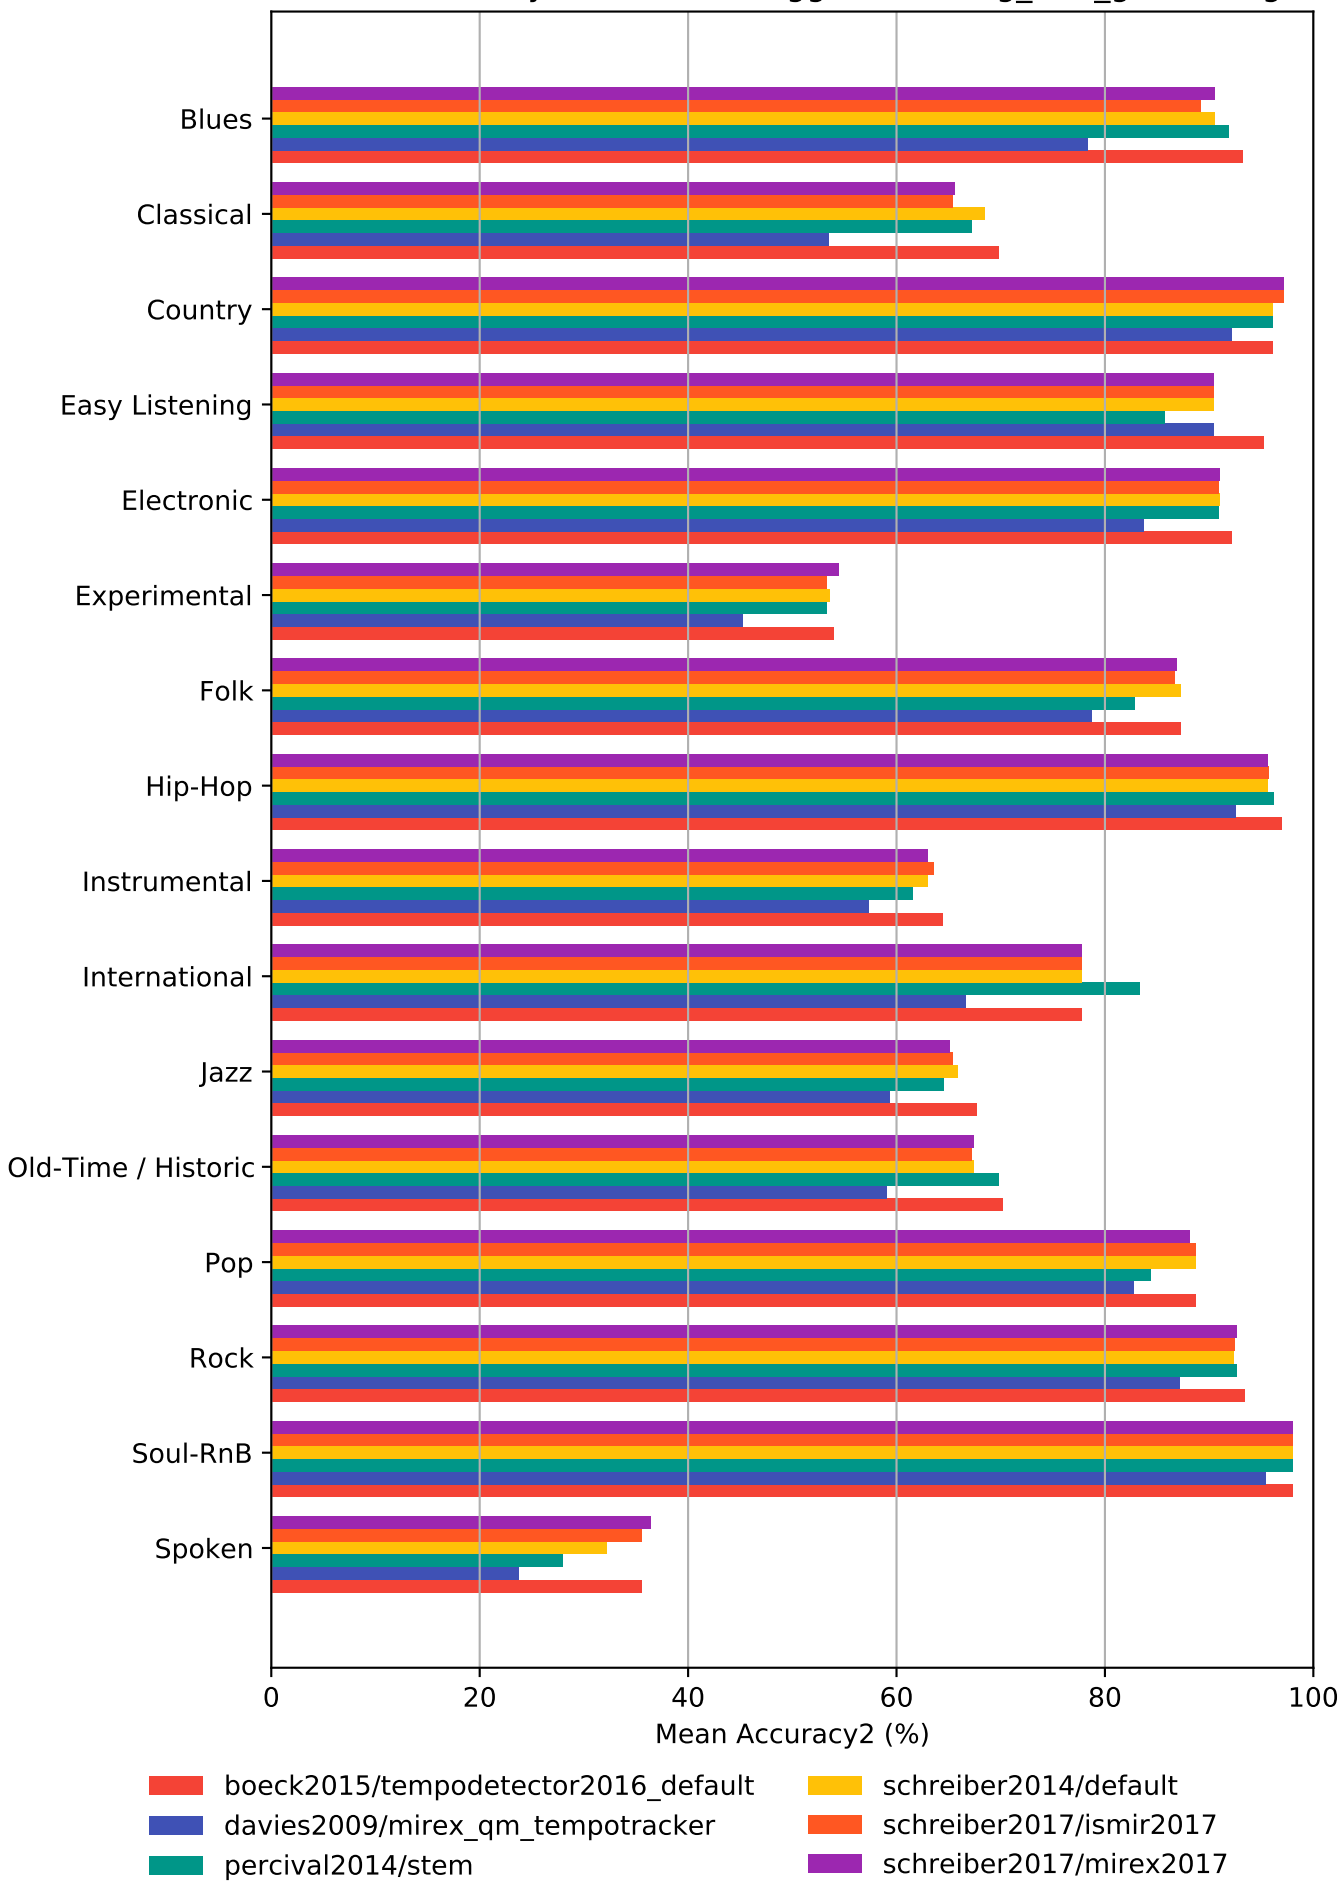

Mean Accuracy2 for Tracks Tagged with 'tag\_fma\_genre' Tags

- boeck2015/tempodetector2016\_default
- schreiber2014/default
- davies2009/mirex\_qm\_tempotracker
- schreiber2017/ismir2017
- percival2014/stem
- schreiber2017/mirex2017