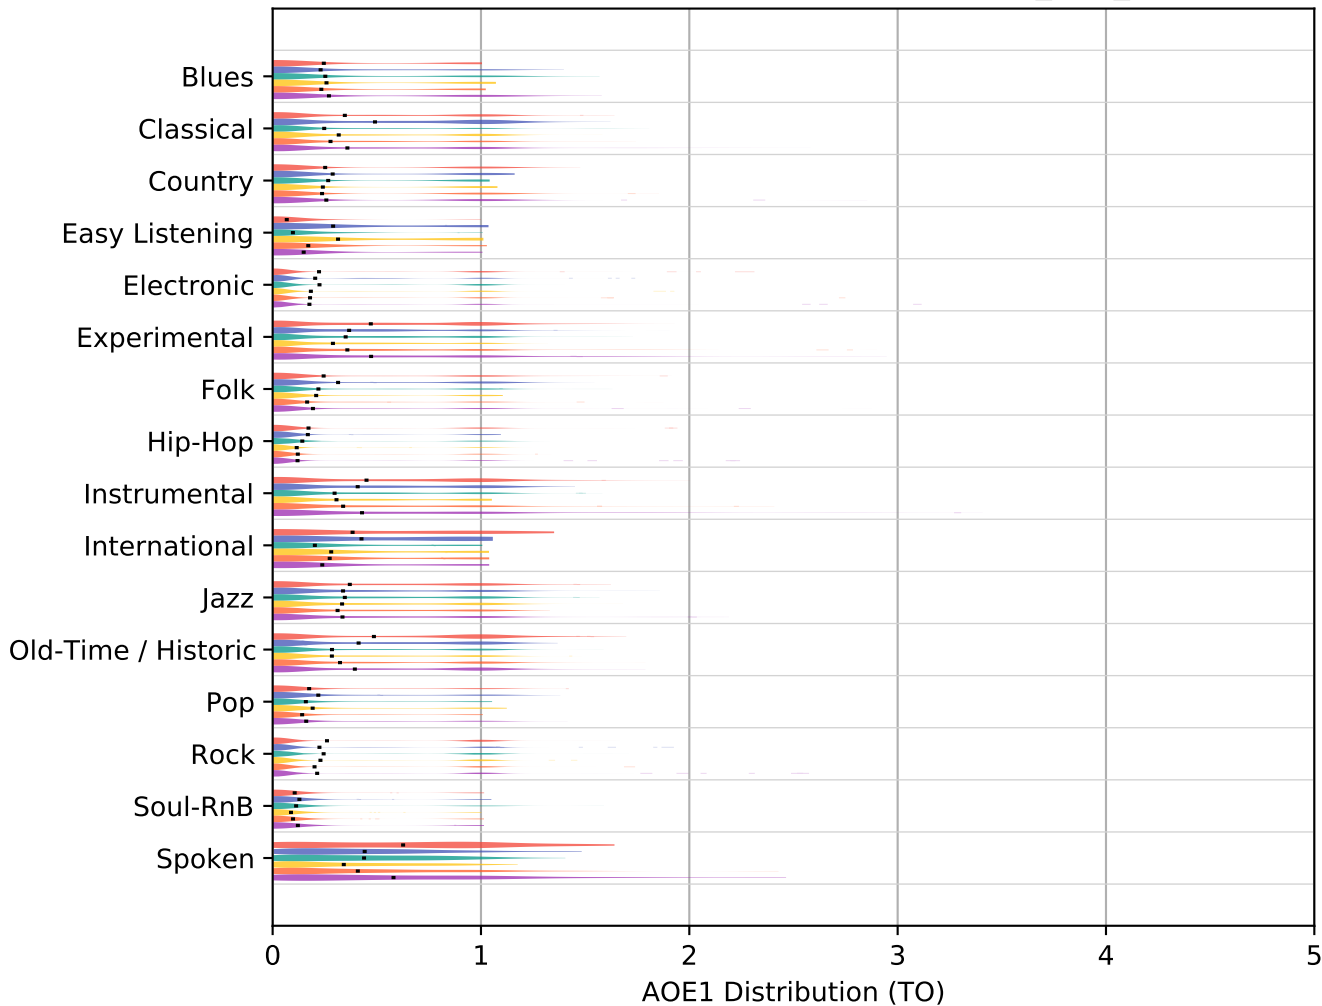

AOE1 Distributions for Tracks Tagged with 'tag_fma_genre' Tags

boeck2015/tempodetector2016_default

davies2009/mirex_qm_tempotracker

percival2014/stem

schreiber2014/default

schreiber2017/ismir2017

schreiber2017/mirex2017