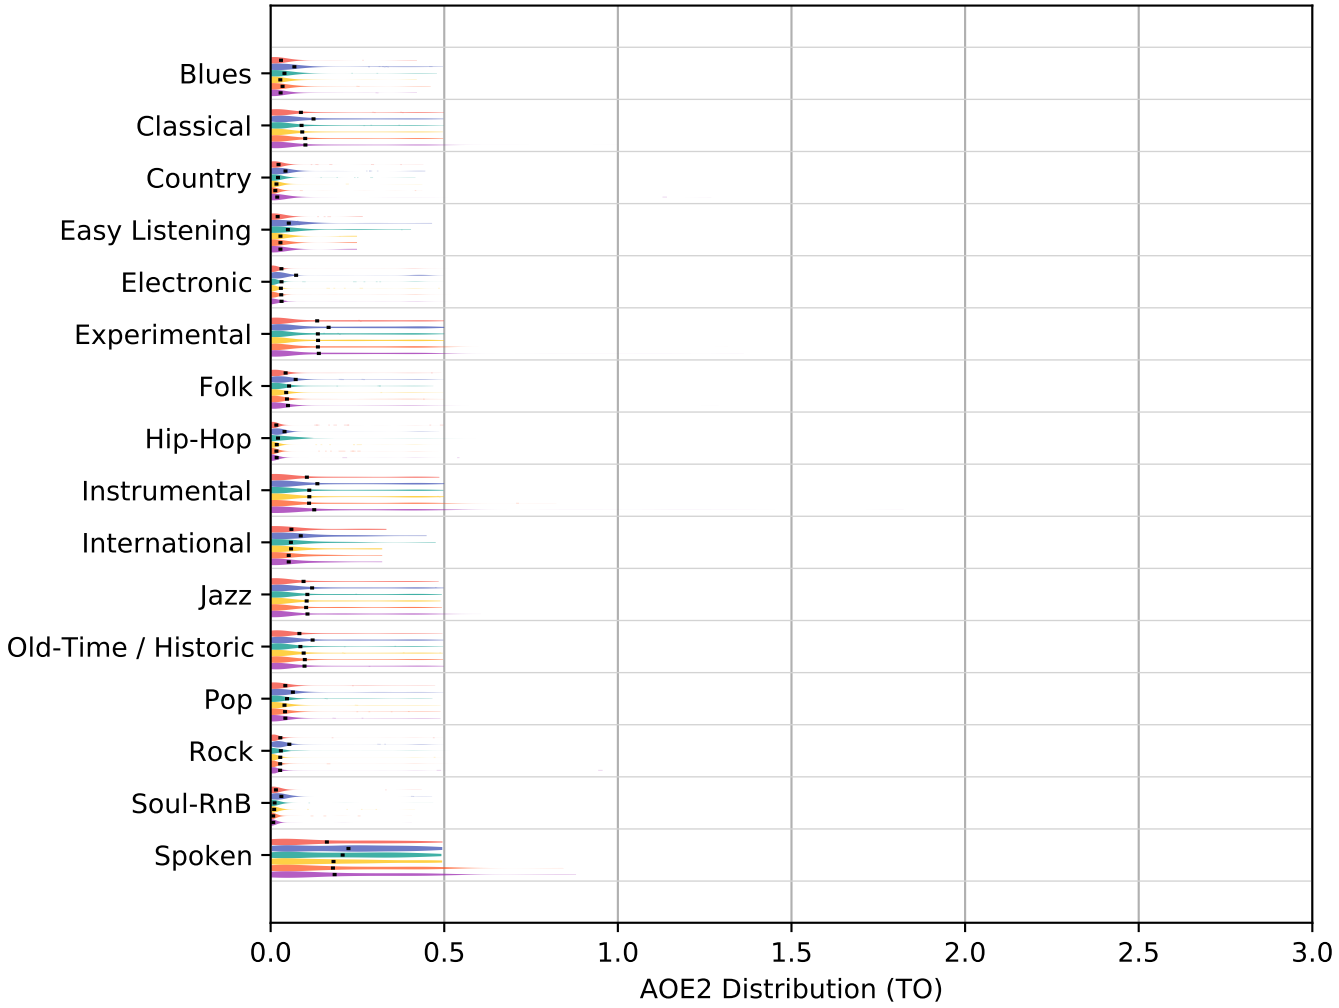

AOE2 Distributions for Tracks Tagged with 'tag_fma_genre' Tags

- | | |
|--|---|
| ■ boeck2015/tempodetector2016_default | ■ schreiber2014/default |
| ■ davies2009/mirex_qm_tempotracker | ■ schreiber2017/ismir2017 |
| ■ percival2014/stem | ■ schreiber2017/mirex2017 |