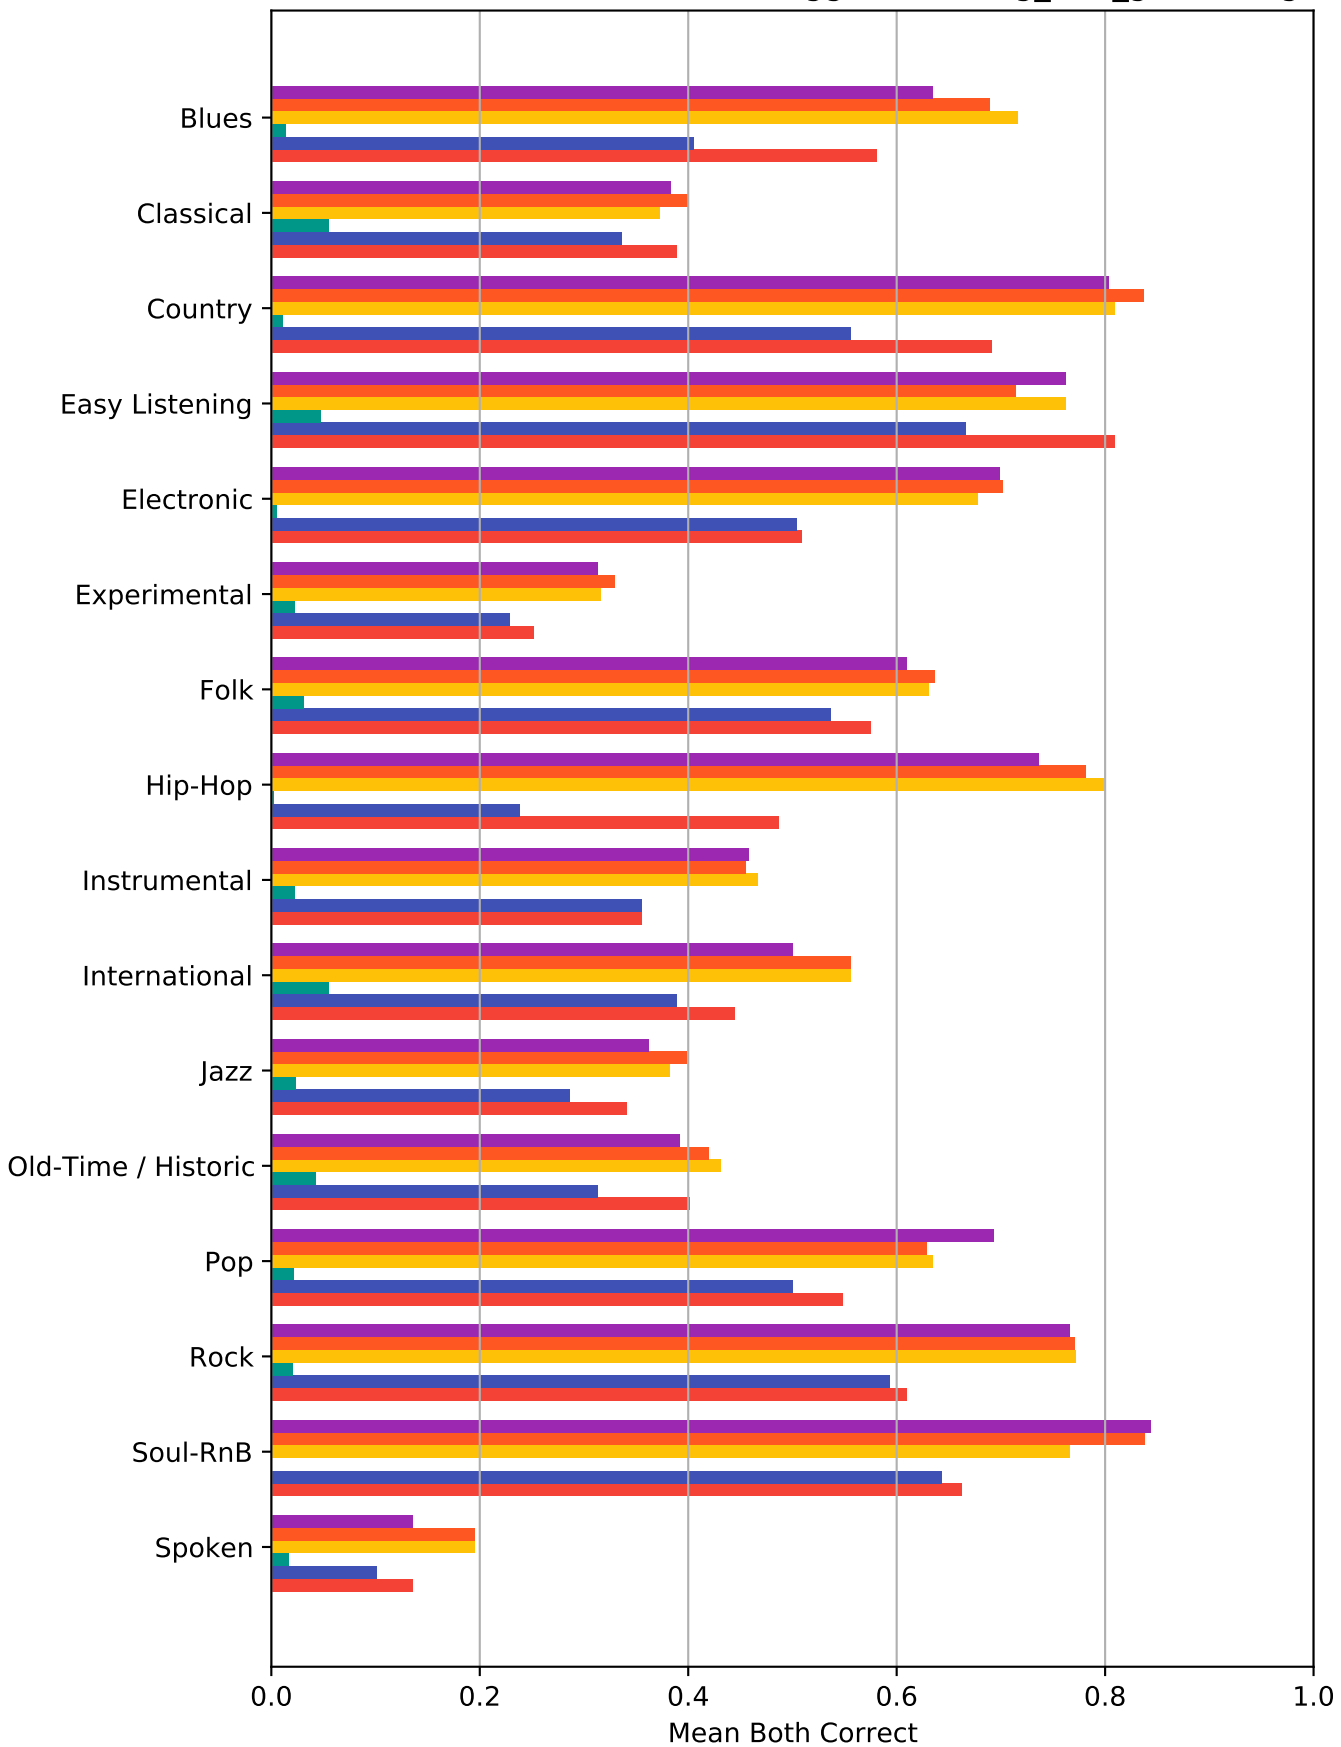

Mean Both Correct for Tracks Tagged with 'tag_fma_genre' Tags

■ boeck2015/tempodetector2016_default ■ schreiber2014/default
■ davies2009/mirex_qm_tempotracker ■ schreiber2017/ismir2017
■ percival2014/stem ■ schreiber2017/mirex2017