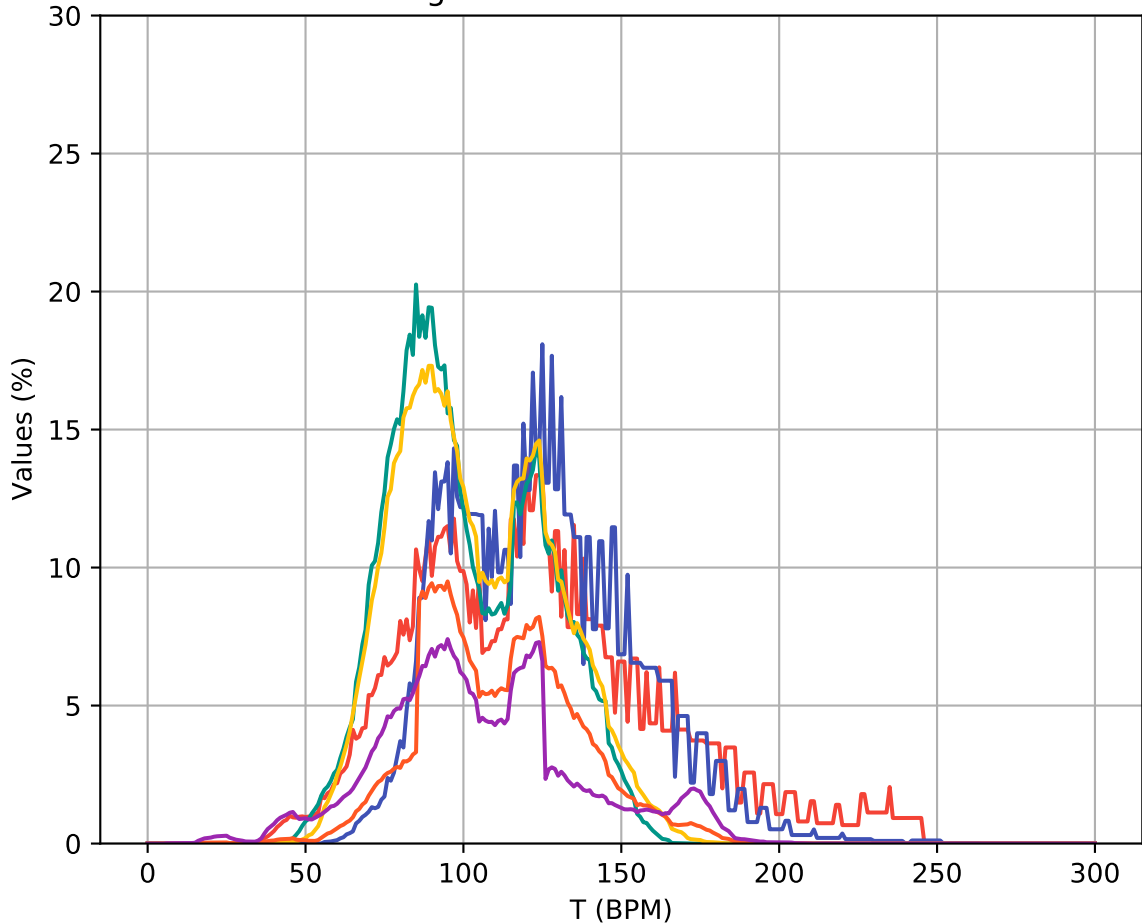

Percentage of Annotations for $T \pm 5.0$ BPM

boeck2015/tempodetector2016_default

davies2009/mirex_qm_tempotracker

percival2014/stem

schreiber2014/default

schreiber2017/ismir2017

schreiber2017/mirex2017