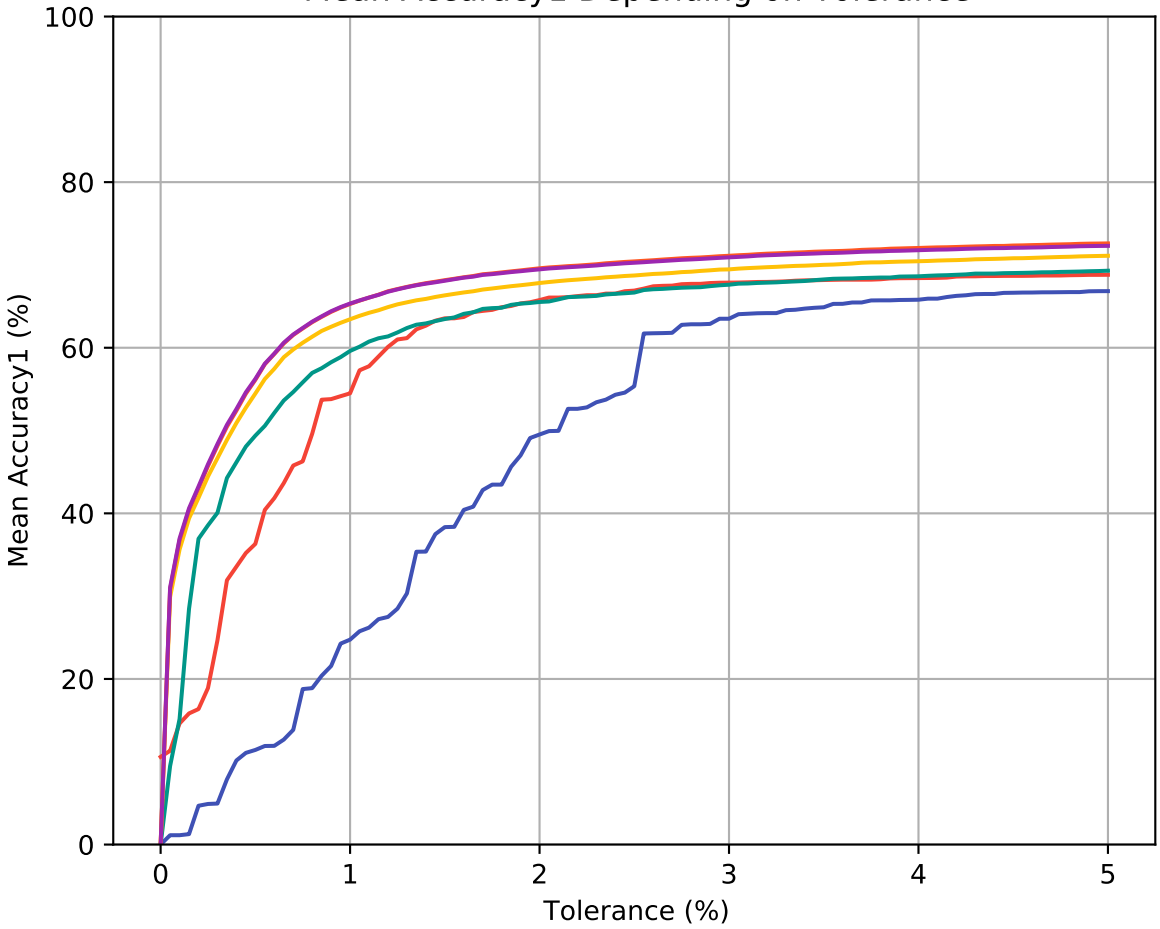

Mean Accuracy1 Depending on Tolerance

- boeck2015/tempodetector2016_default
- davies2009/mirex_qm_tempotracker
- percival2014/stem
- schreiber2014/default
- schreiber2017/ismir2017
- schreiber2017/mirex2017