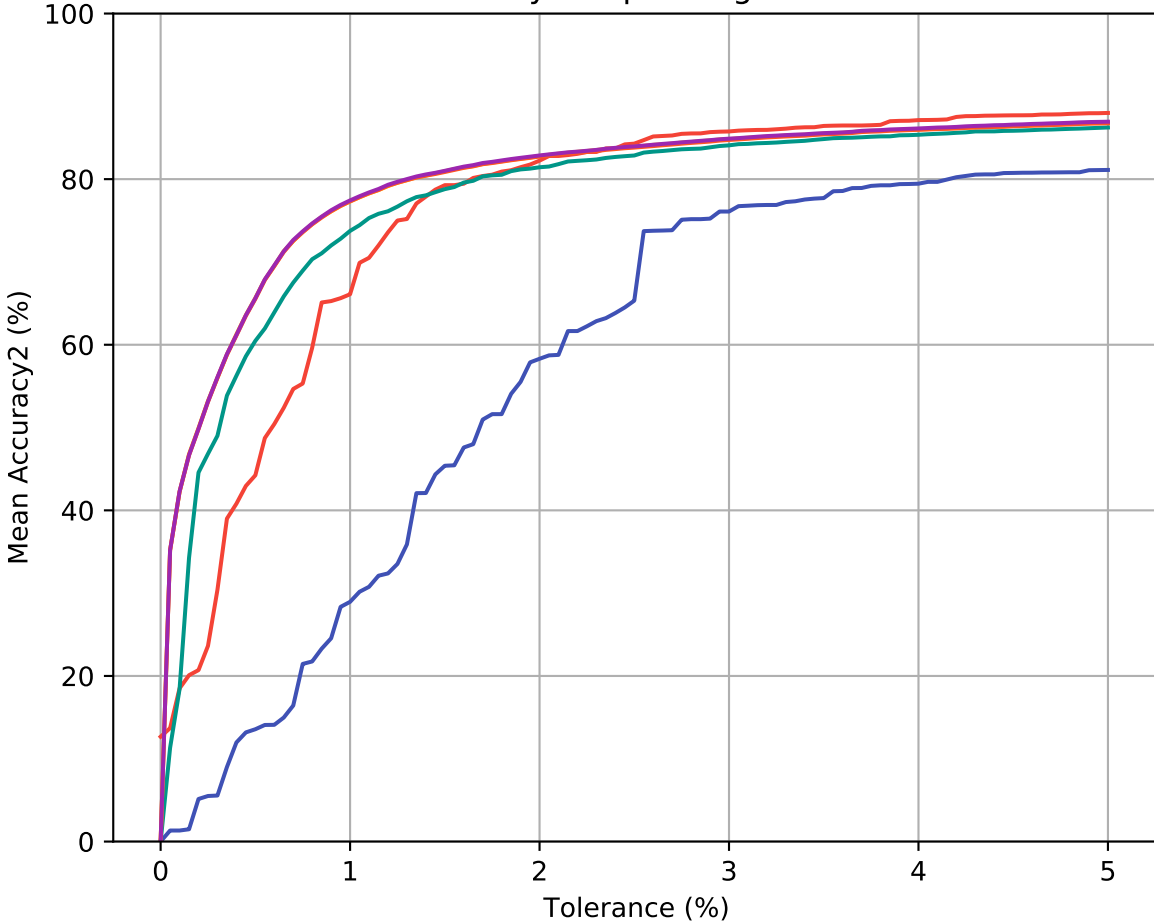

Mean Accuracy2 Depending on Tolerance

boeck2015/tempodetector2016_default

davies2009/mirex_qm_tempotracker

percival2014/stem

schreiber2014/default

schreiber2017/ismir2017

schreiber2017/mirex2017