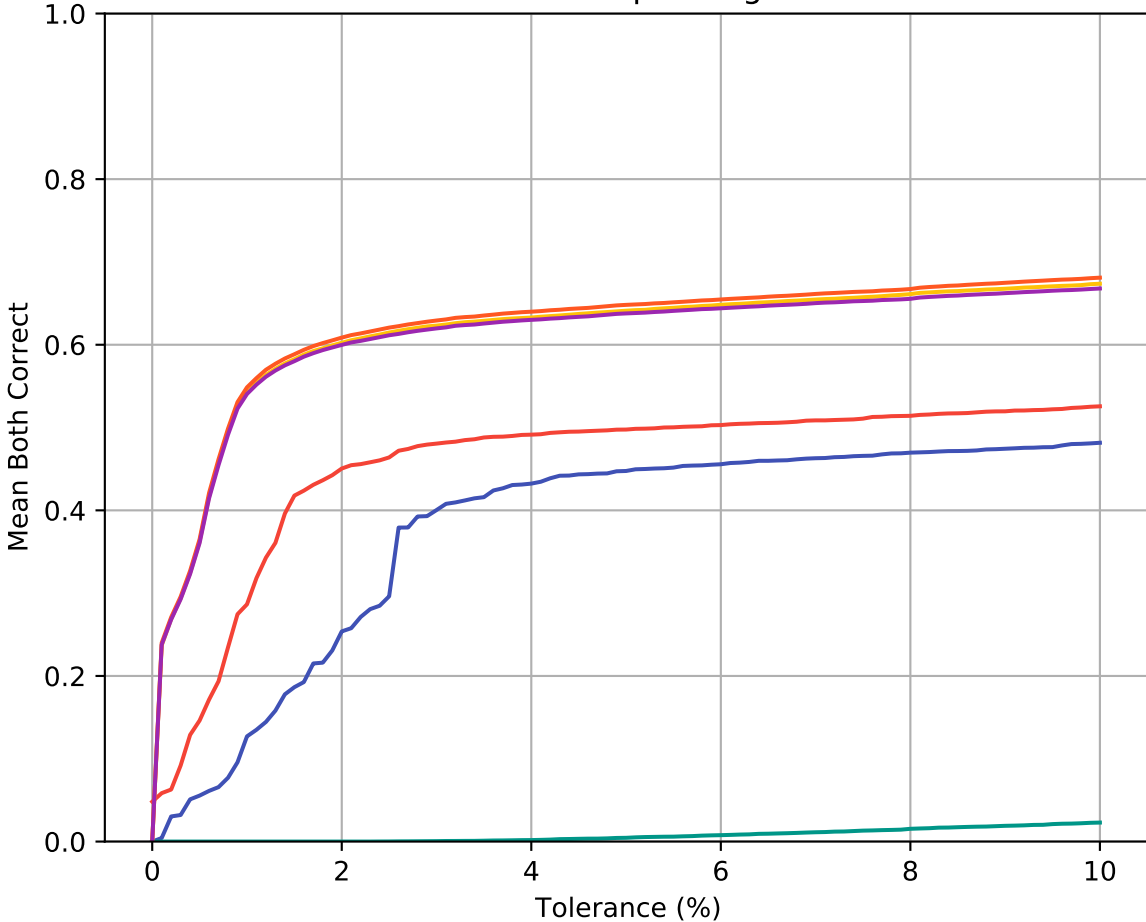

# Mean Both Correct Depending on Tolerance

boeck2015/tempodetector2016\_default

davies2009/mirex\_qm\_tempotracker

percival2014/stem

schreiber2014/default

schreiber2017/ismir2017

schreiber2017/mirex2017