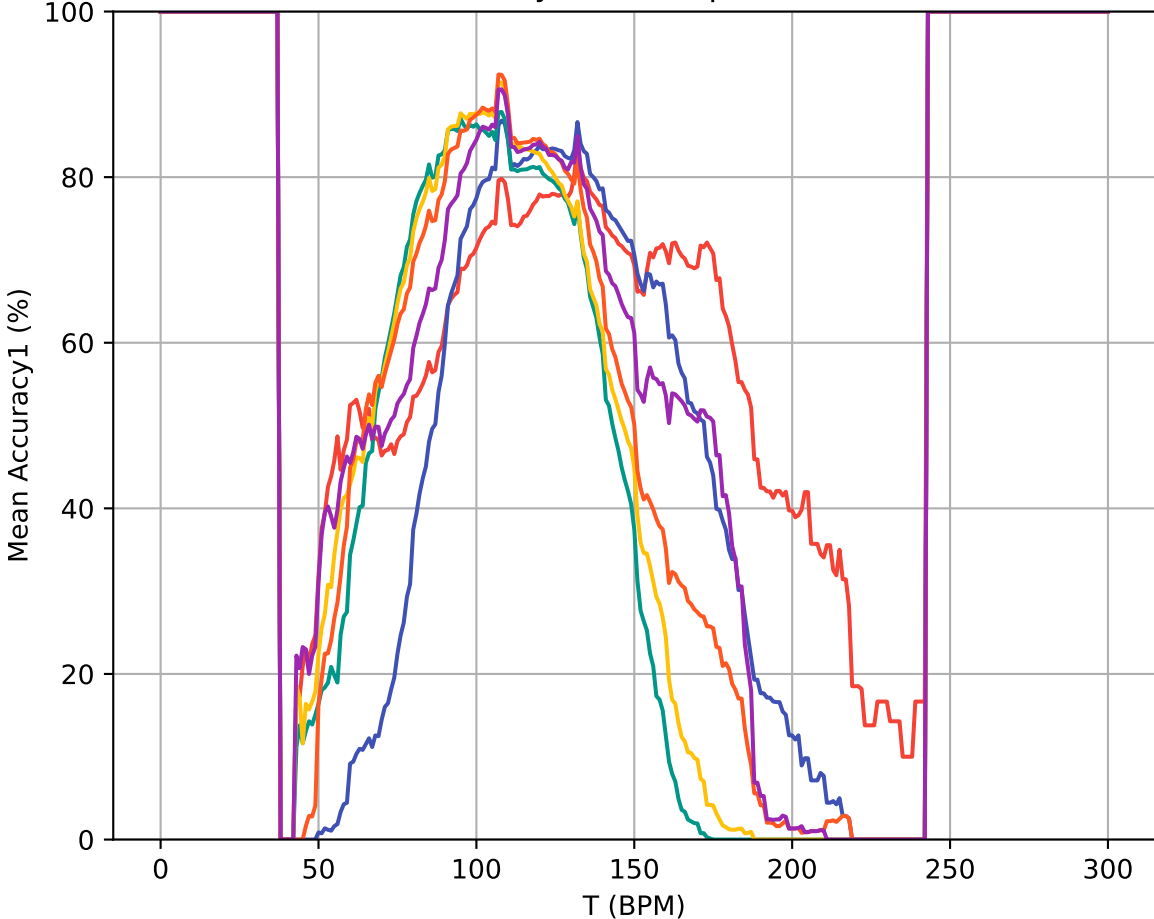

Mean Accuracy1 for Tempo T ± 10.0 BPM

boeck2015/tempodetector2016_default

davies2009/mirex_qm_tempotracker

percival2014/stem

schreiber2014/default

schreiber2017/ismir2017

schreiber2017/mirex2017