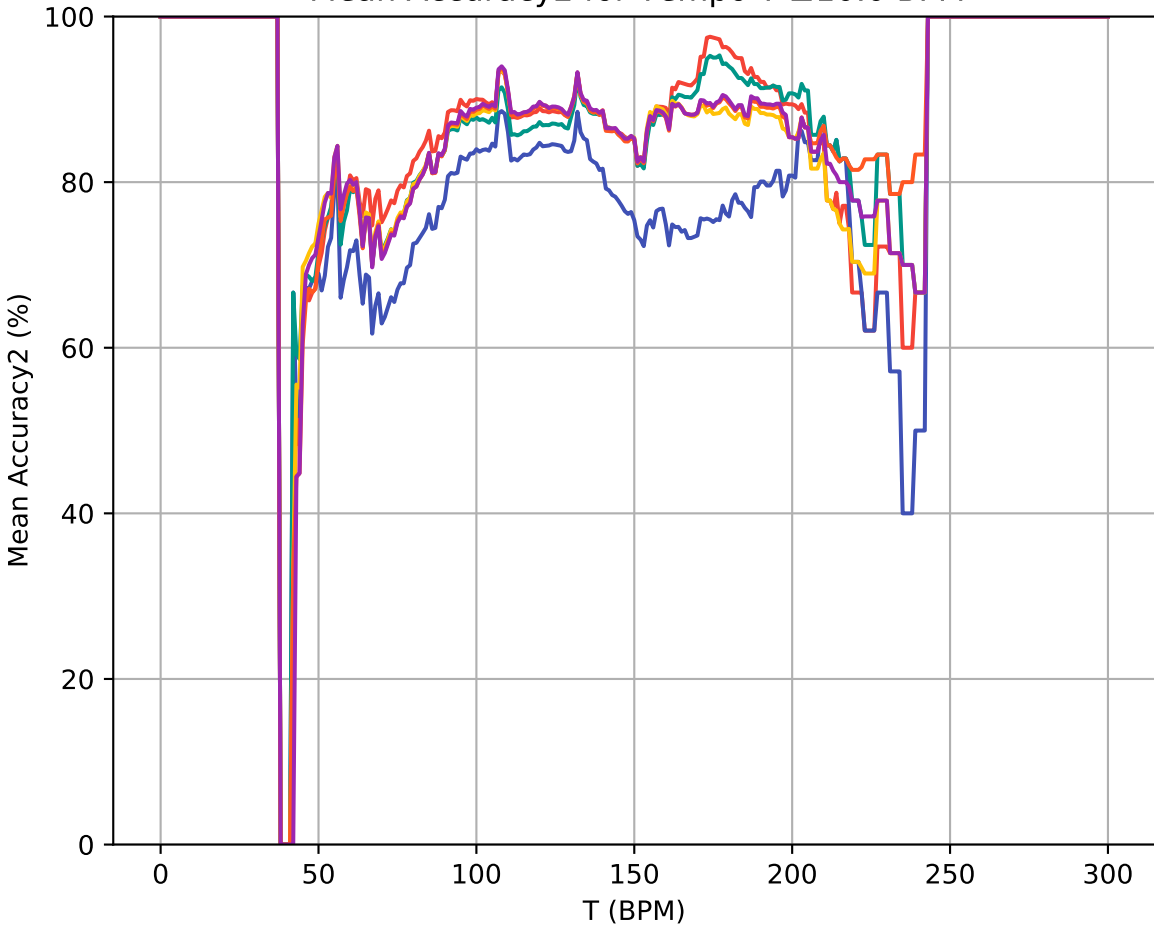

Mean Accuracy2 for Tempo T ± 10.0 BPM

boeck2015/tempodetector2016_default

davies2009/mirex_qm_tempotracker

percival2014/stem

schreiber2014/default

schreiber2017/ismir2017

schreiber2017/mirex2017