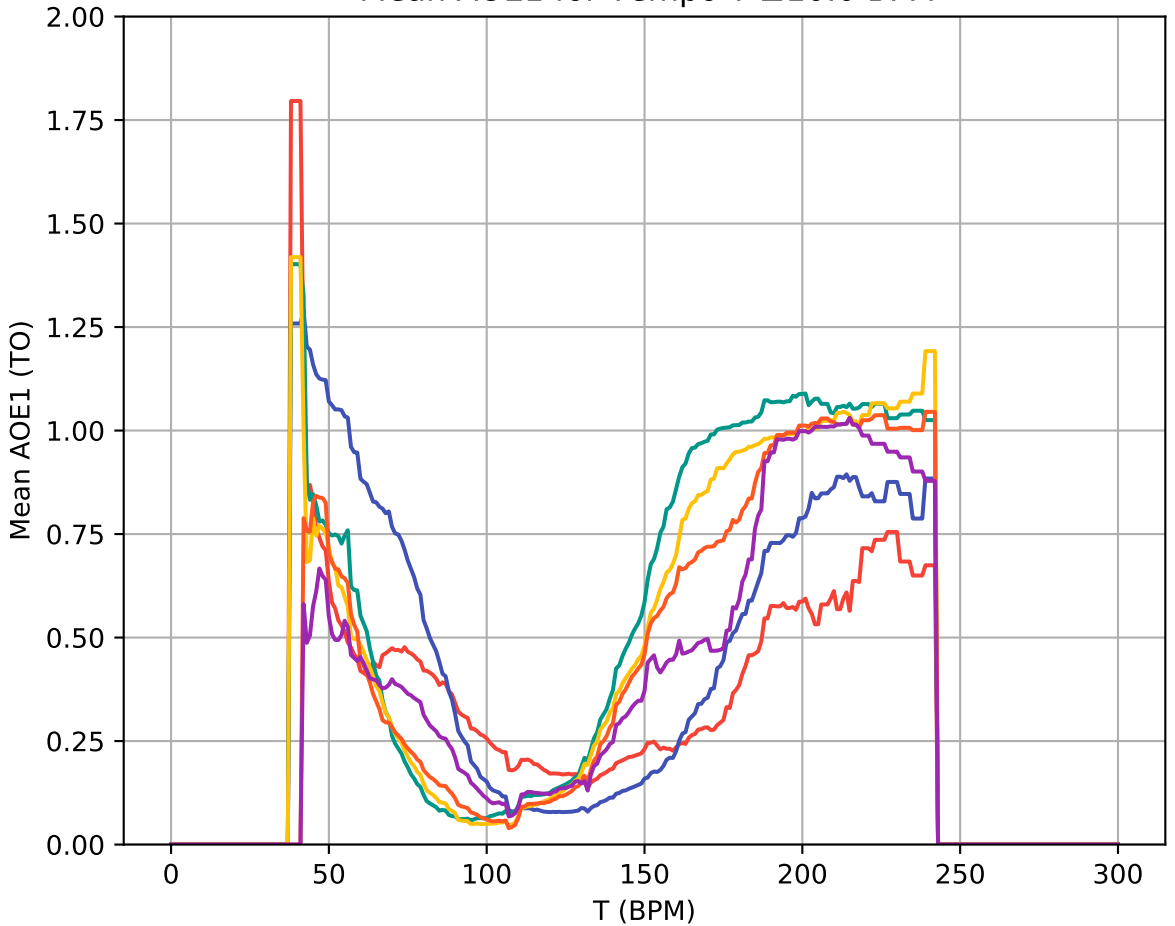

Mean AOE1 for Tempo  $T \pm 10.0$  BPM

boeck2015/tempodetector2016\_default

davies2009/mirex\_qm\_tempotracker

percival2014/stem

schreiber2014/default

schreiber2017/ismir2017

schreiber2017/mirex2017