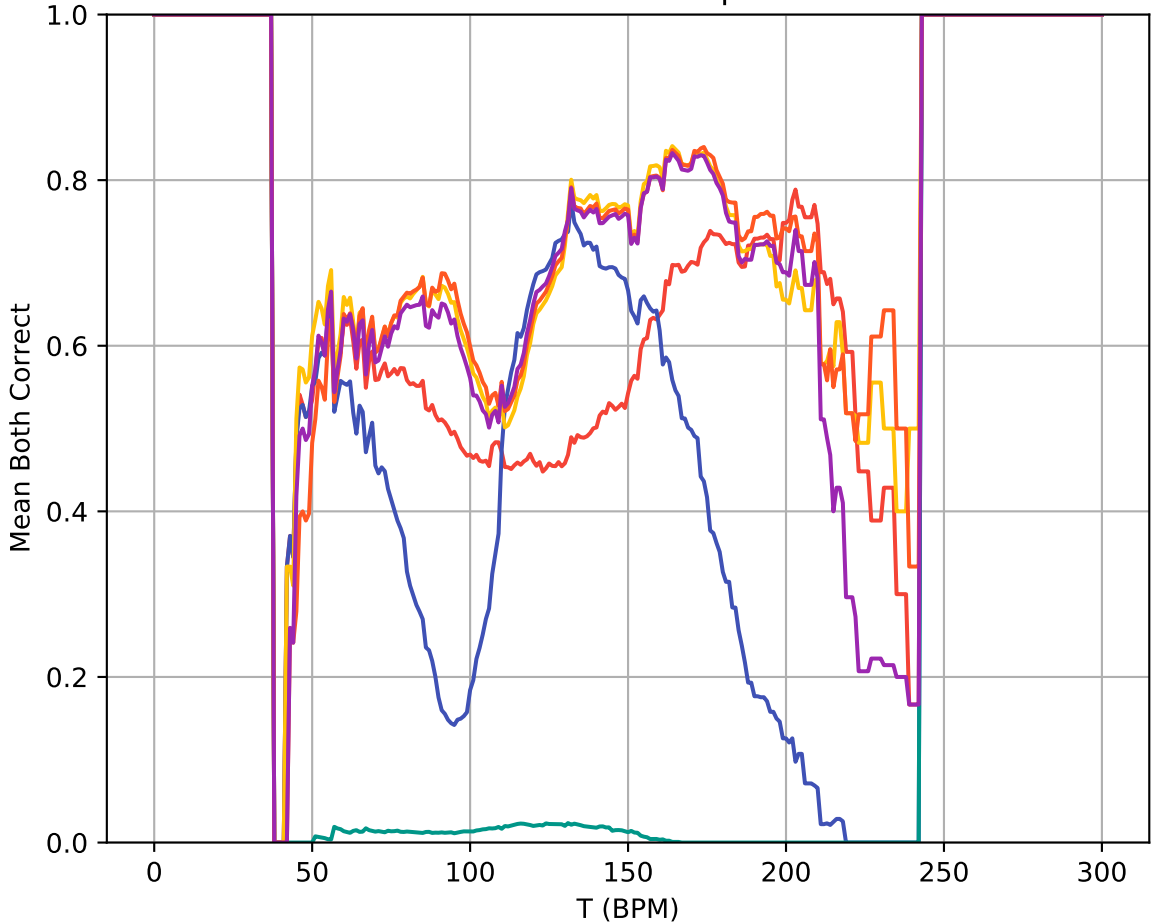

Mean Both Correct for Tempo T ± 10.0 BPM

boeck2015/tempodetector2016_default

davies2009/mirex_qm_tempotracker

percival2014/stem

schreiber2014/default

schreiber2017/ismir2017

schreiber2017/mirex2017