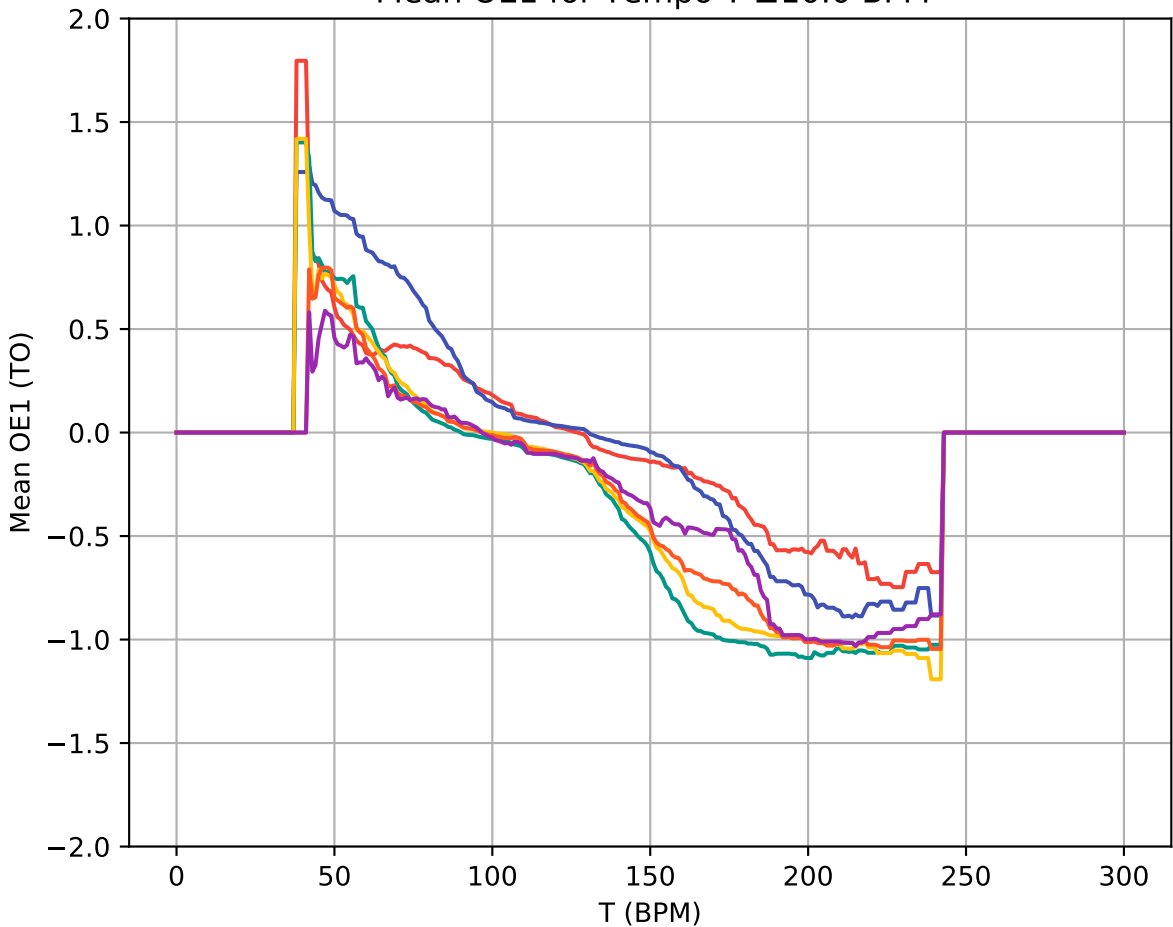

Mean OE1 for Tempo T ± 10.0 BPM

boeck2015/tempodetector2016_default

davies2009/mirex_qm_tempotracker

percival2014/stem

schreiber2014/default

schreiber2017/ismir2017

schreiber2017/mirex2017