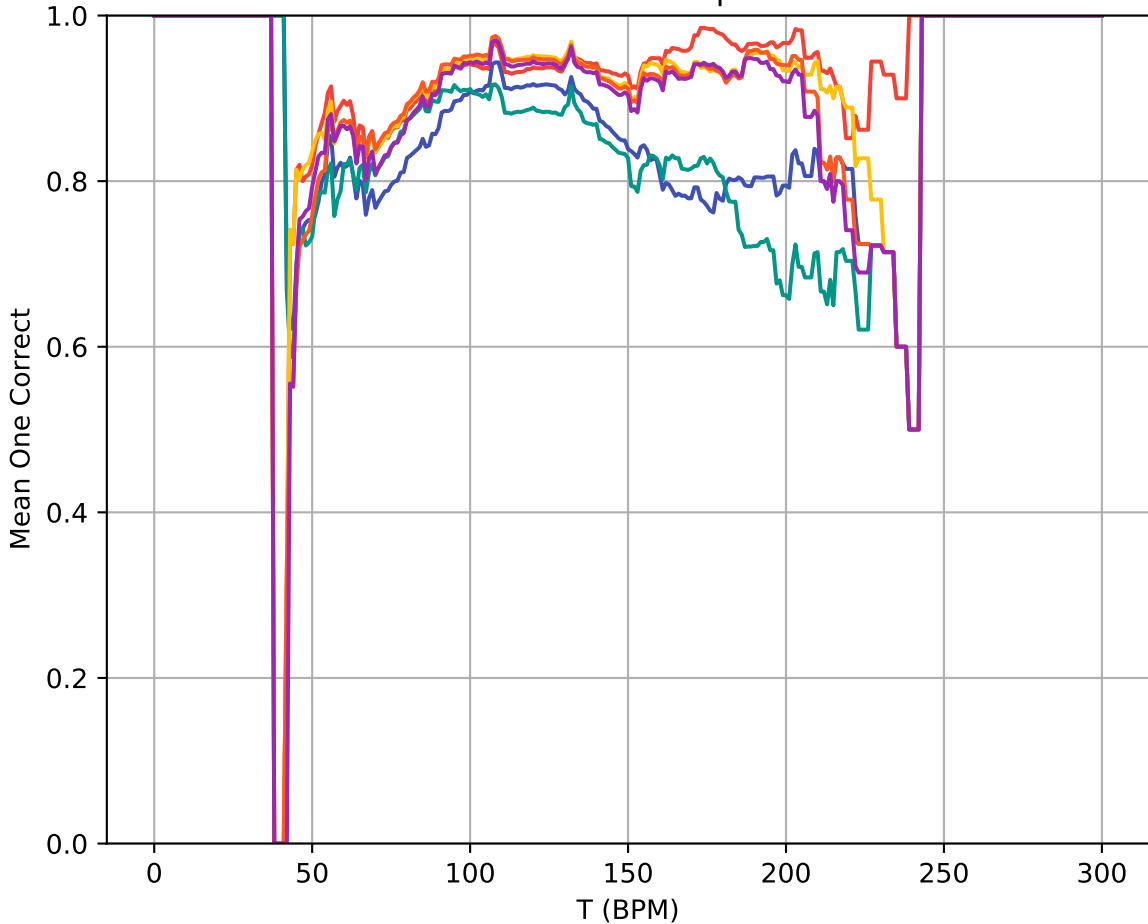

Mean One Correct for Tempo T ± 10.0 BPM

boeck2015/tempodetector2016_default

davies2009/mirex_qm_tempotracker

percival2014/stem

schreiber2014/default

schreiber2017/ismir2017

schreiber2017/mirex2017