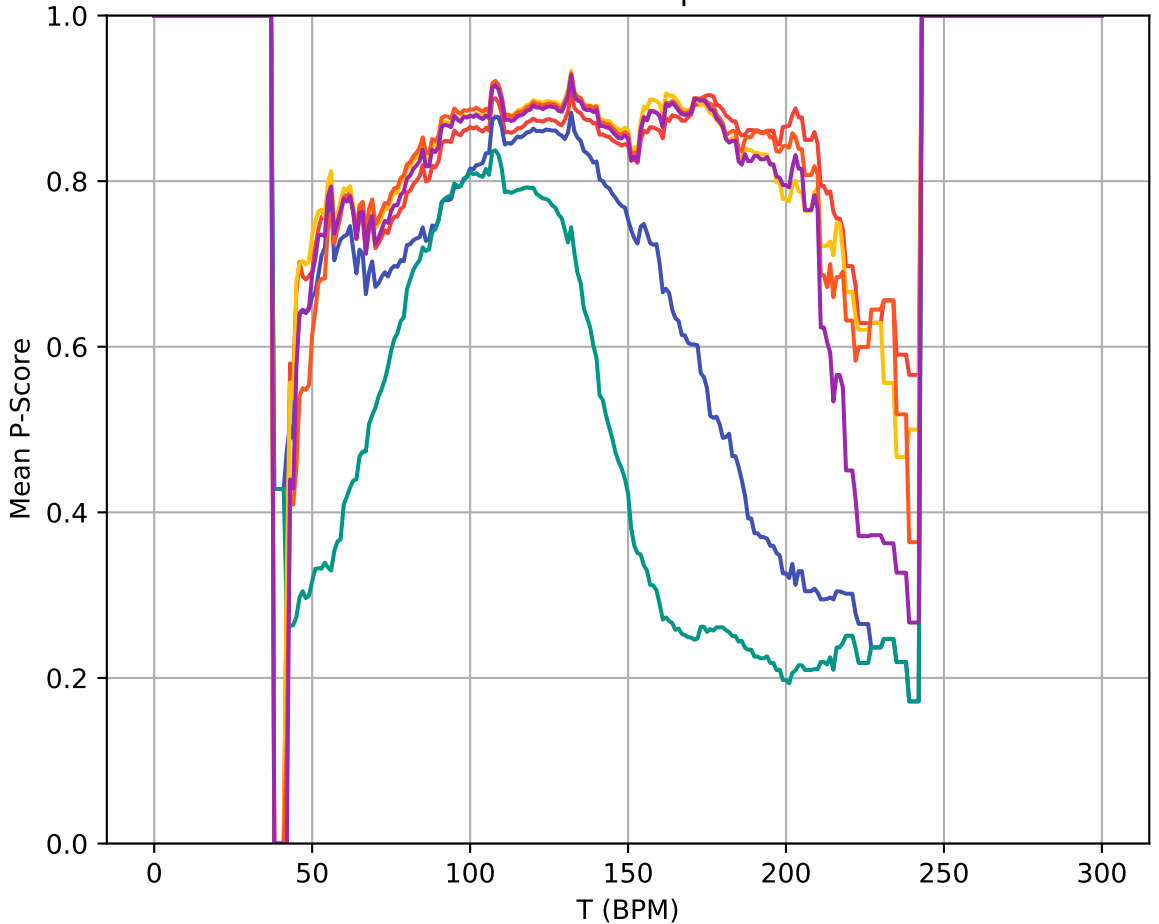

Mean P-Score for Tempo  $T \pm 10.0$  BPM

- boeck2015/tempodetector2016\_default
- schreiber2014/default
- davies2009/mirex\_qm\_tempotracker
- schreiber2017/ismir2017
- percival2014/stem
- schreiber2017/mirex2017