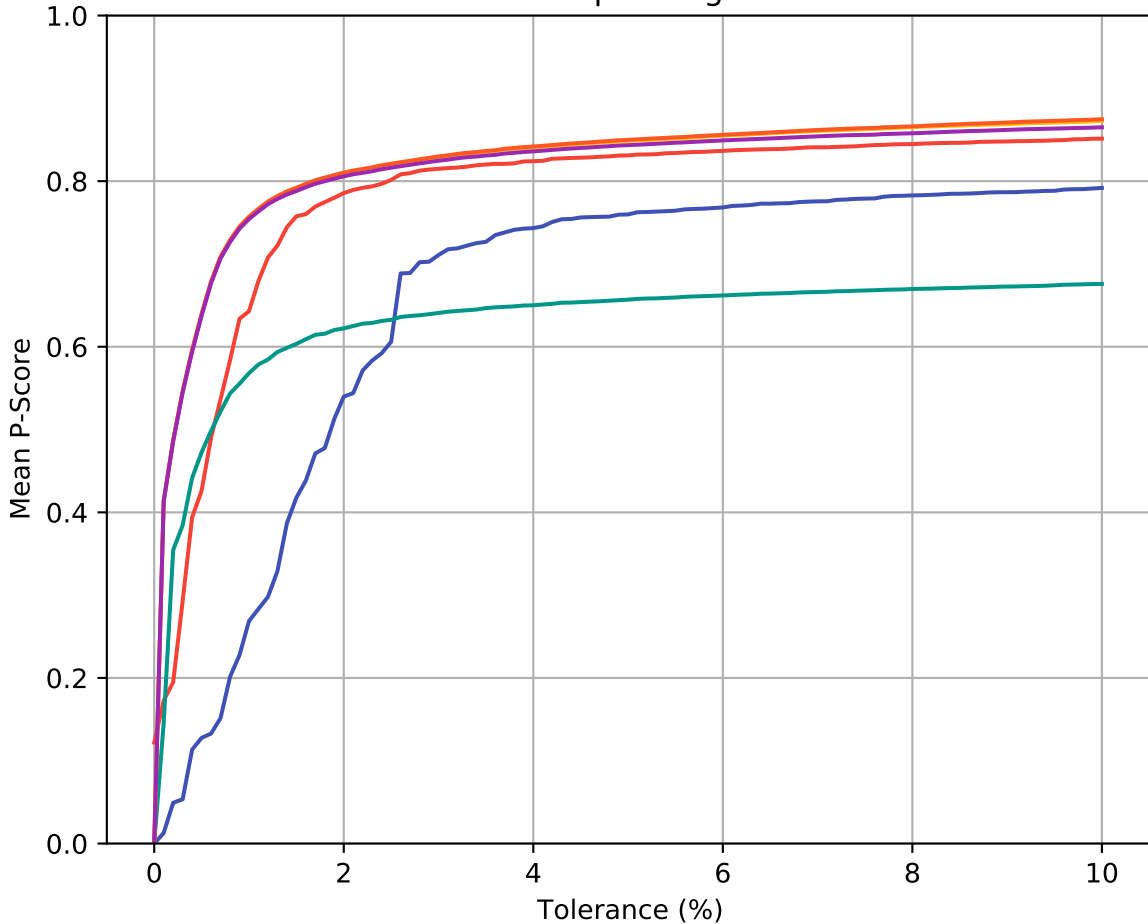

Mean P-Score Depending on Tolerance

boeck2015/tempodetector2016_default

davies2009/mirex_qm_tempotracker

percival2014/stem

schreiber2014/default

schreiber2017/ismir2017

schreiber2017/mirex2017