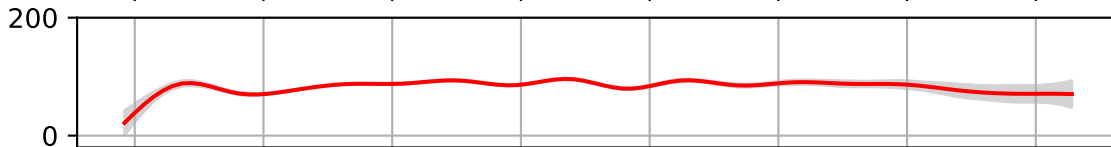

# Accuracy2 for Tempo in BPM

boeck2015/tempodetector2016\_default

davies2009/mirex\_qm\_tempotracker

percival2014/stem

schreiber2014/default

schreiber2017/ismir2017

schreiber2017/mirex2017

Accuracy2 (%)