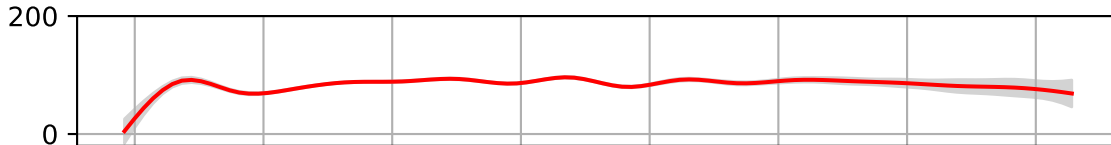

# Accuracy2 for Tempo in BPM

boeck2015/tempodetector2016\_default

davies2009/mirex\_qm\_tempotracker

percival2014/stem

schreiber2014/default

schreiber2017/ismir2017

schreiber2017/mirex2017

Accuracy2 (%)