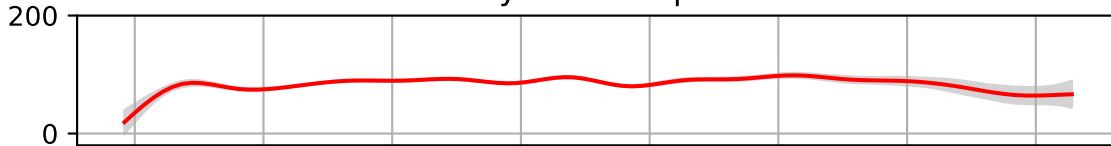

# Accuracy2 for Tempo in BPM

boeck2015/tempodetector2016\_default

davies2009/mirex\_qm\_tempotracker

percival2014/stem

schreiber2014/default

schreiber2017/ismir2017

schreiber2017/mirex2017

Accuracy2 (%)