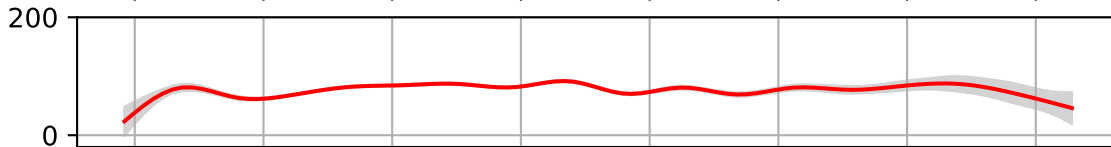

# Accuracy2 for Tempo in BPM

boeck2015/tempodetector2016\_default

davies2009/mirex\_qm\_tempotracker

percival2014/stem

schreiber2014/default

schreiber2017/ismir2017

schreiber2017/mirex2017

Accuracy2 (%)