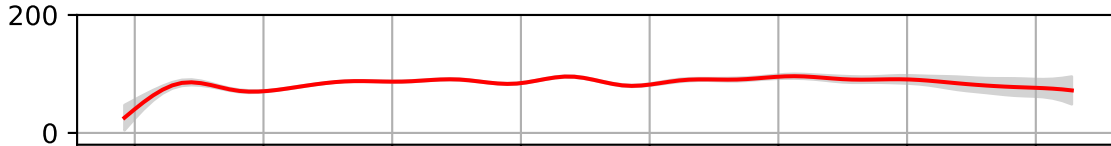

# Accuracy2 for Tempo in BPM

boeck2015/tempodetector2016\_default

davies2009/mirex\_qm\_tempotracker

percival2014/stem

schreiber2014/default

schreiber2017/ismir2017

schreiber2017/mirex2017

Accuracy2 (%)