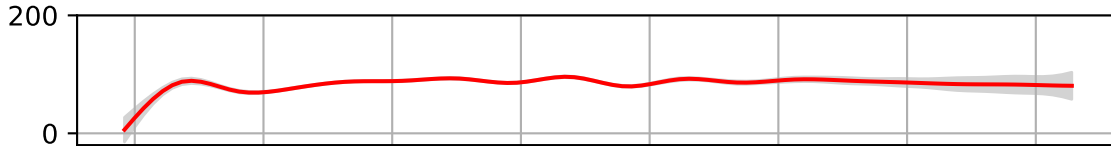

# Accuracy2 for Tempo in BPM

boeck2015/tempodetector2016\_default

davies2009/mirex\_qm\_tempotracker

percival2014/stem

schreiber2014/default

schreiber2017/ismir2017

schreiber2017/mirex2017

Accuracy2 (%)