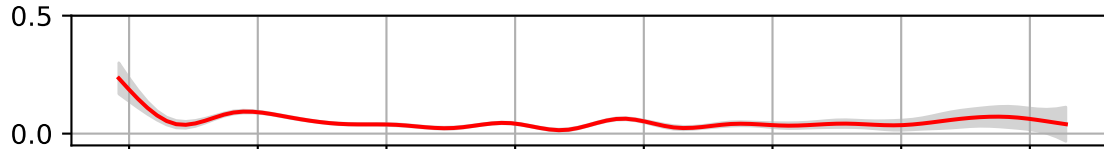

AOE2 for Tempo in BPM

boeck2015/tempodetector2016_default

davies2009/mirex_qm_tempotracker

percival2014/stem

schreiber2014/default

schreiber2017/ismir2017

schreiber2017/mirex2017

AOE2 (TO)