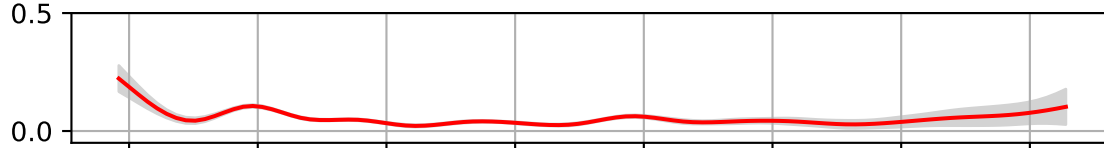

AOE2 for Tempo in BPM

boeck2015/tempodetector2016_default

davies2009/mirex_qm_tempotracker

percival2014/stem

schreiber2014/default

schreiber2017/ismir2017

schreiber2017/mirex2017

AOE2 (TO)