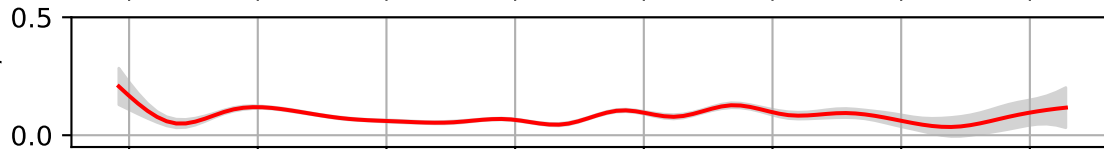

AOE2 for Tempo in BPM

boeck2015/tempodetector2016_default

davies2009/mirex_qm_tempotracker

percival2014/stem

schreiber2014/default

schreiber2017/ismir2017

schreiber2017/mirex2017

AOE2 (TO)