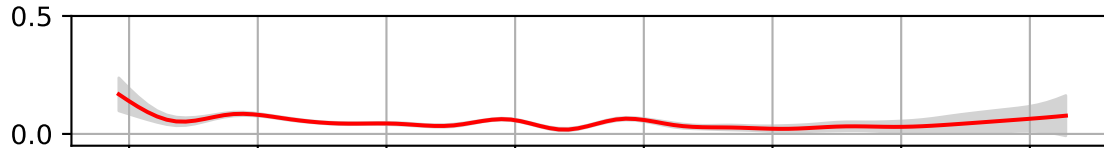

AOE2 for Tempo in BPM

boeck2015/tempodetector2016_default

davies2009/mirex_qm_tempotracker

percival2014/stem

schreiber2014/default

schreiber2017/ismir2017

schreiber2017/mirex2017

AOE2 (TO)