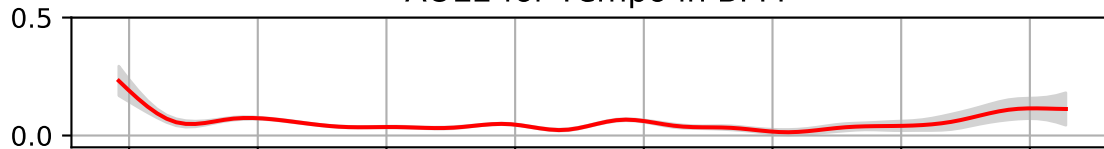

AOE2 for Tempo in BPM

boeck2015/tempodetector2016_default

davies2009/mirex_qm_tempotracker

percival2014/stem

schreiber2014/default

schreiber2017/ismir2017

schreiber2017/mirex2017

AOE2 (TO)