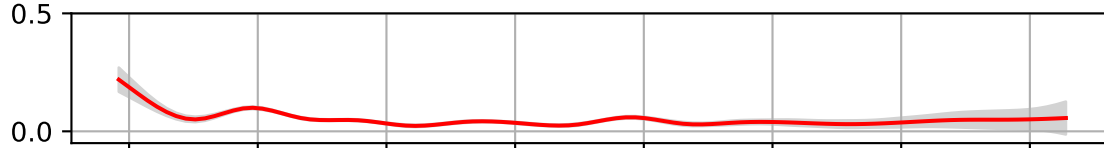

AOE2 for Tempo in BPM

boeck2015/tempodetector2016_default

davies2009/mirex_qm_tempotracker

percival2014/stem

schreiber2014/default

schreiber2017/ismir2017

schreiber2017/mirex2017

AOE2 (TO)