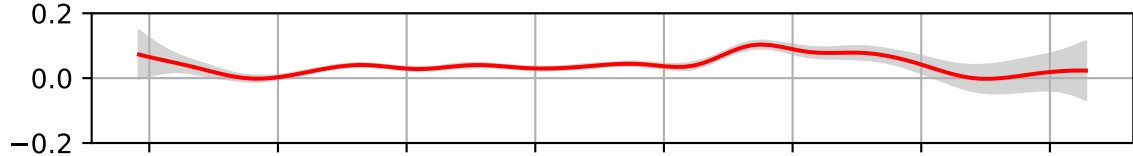

OE2 for Tempo in BPM

OE2 (TO)

boeck2015/tempodetector2016_default

davies2009/mirex_qm_tempotracker

percival2014/stem

schreiber2014/default

schreiber2017/ismir2017

schreiber2017/mirex2017