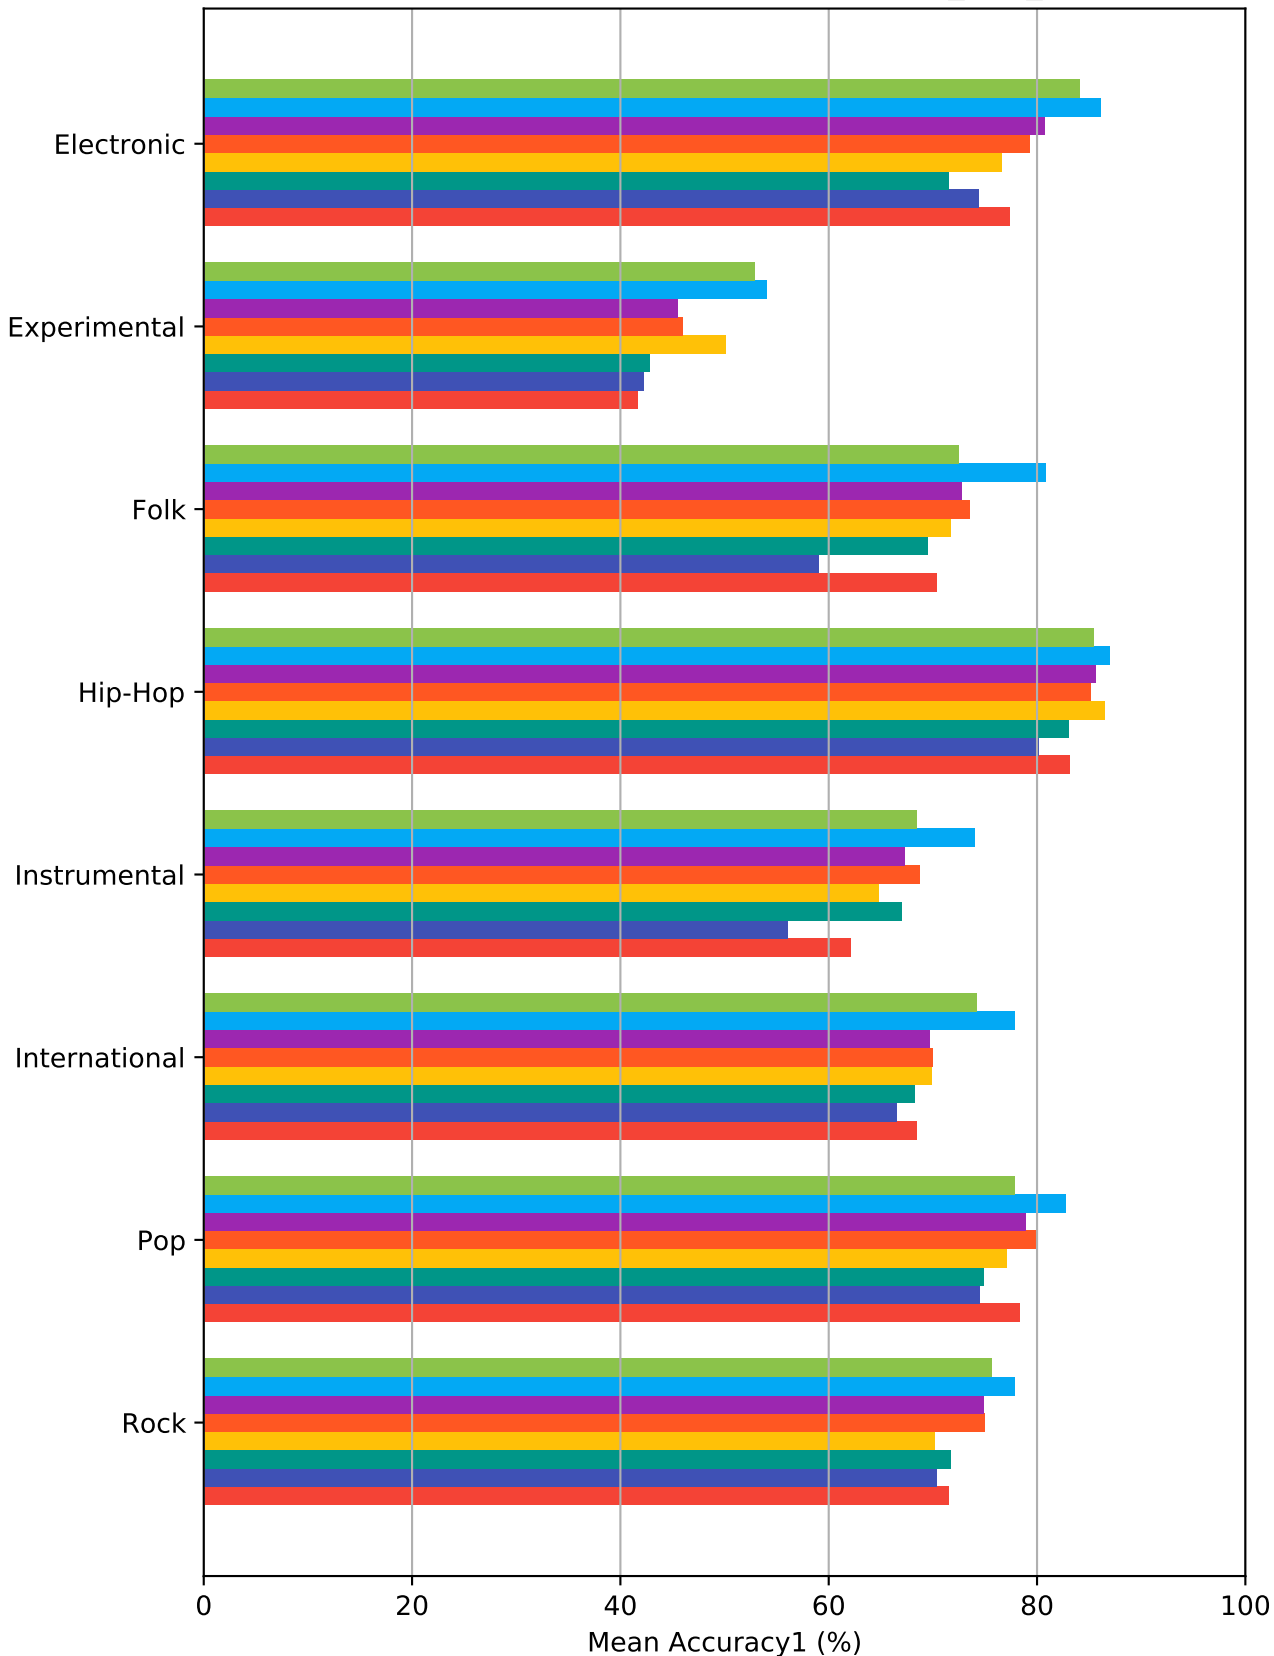

Mean Accuracy1 for Tracks Tagged with 'tag_fma_genre' Tags

- boeck2015/tempodetector2016_default
- schreiber2017/ismir2017
- davies2009/mirex_qm_tempotracker
- schreiber2017/mirex2017
- percival2014/stem
- schreiber2018/cnn
- schreiber2014/default
- schreiber2018/fcn