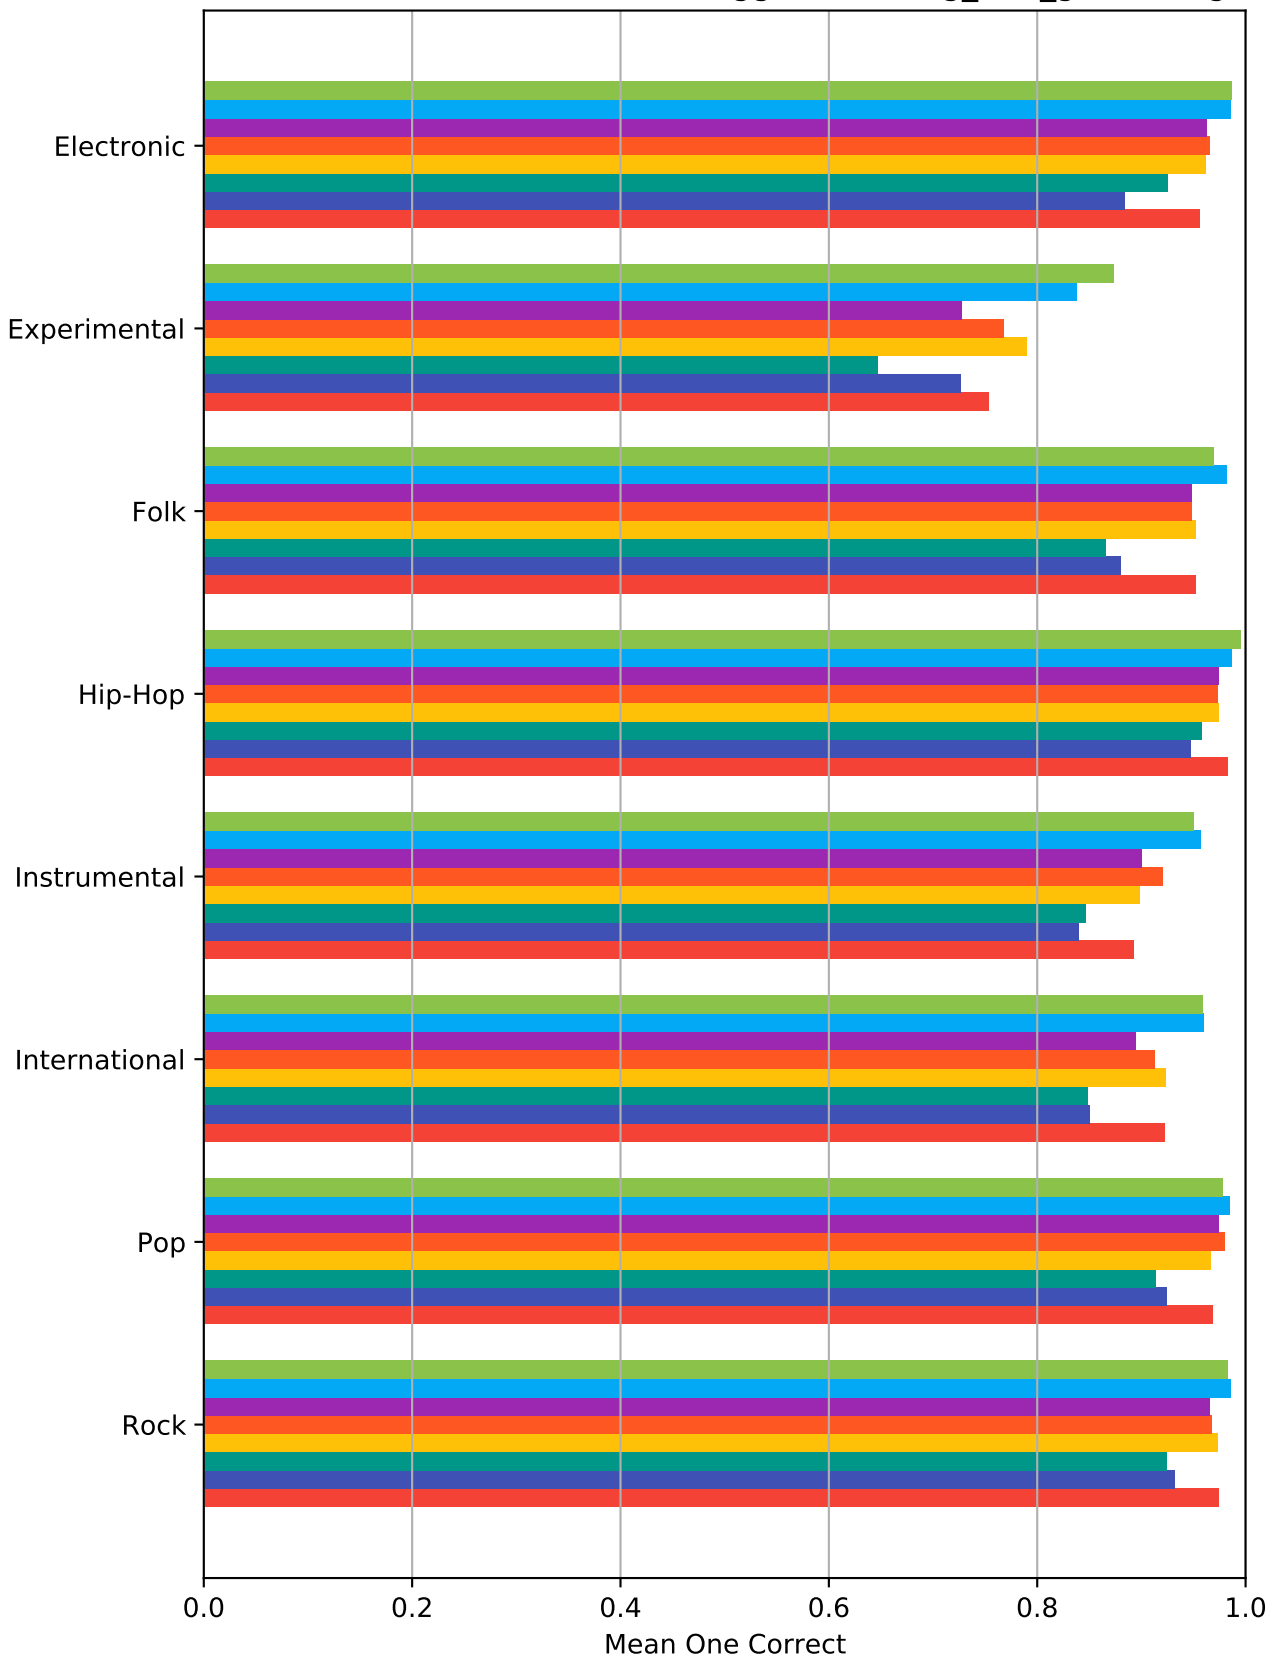

Mean One Correct for Tracks Tagged with 'tag\_fma\_genre' Tags

- boeck2015/tempodetector2016\_default
- schreiber2017/ismir2017
- davies2009/mirex\_qm\_tempotracker
- schreiber2017/mirex2017
- percival2014/stem
- schreiber2018/cnn
- schreiber2014/default
- schreiber2018/fcn