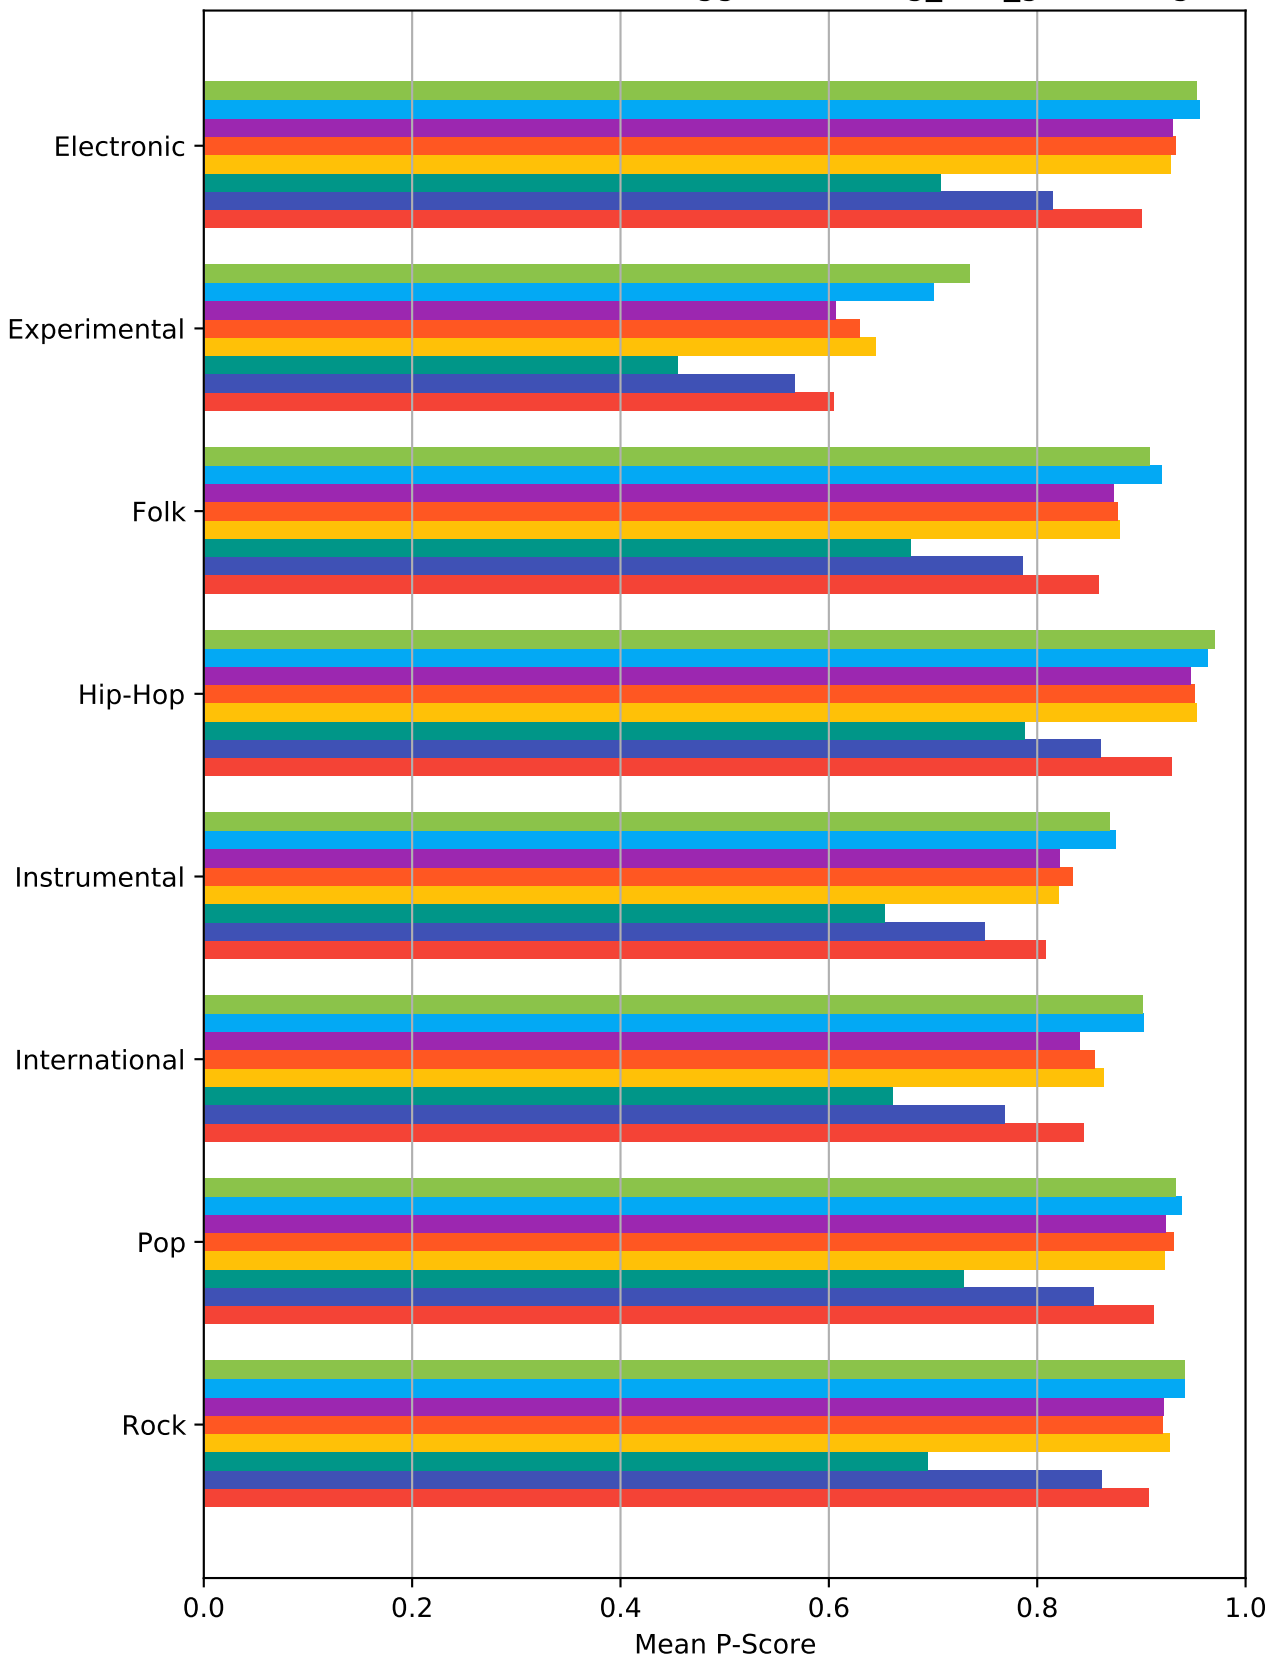

Mean P-Score for Tracks Tagged with 'tag\_fma\_genre' Tags

- boeck2015/tempodetector2016\_default
- schreiber2017/ismir2017
- davies2009/mirex\_qm\_tempotracker
- schreiber2017/mirex2017
- percival2014/stem
- schreiber2018/cnn
- schreiber2014/default
- schreiber2018/fcn