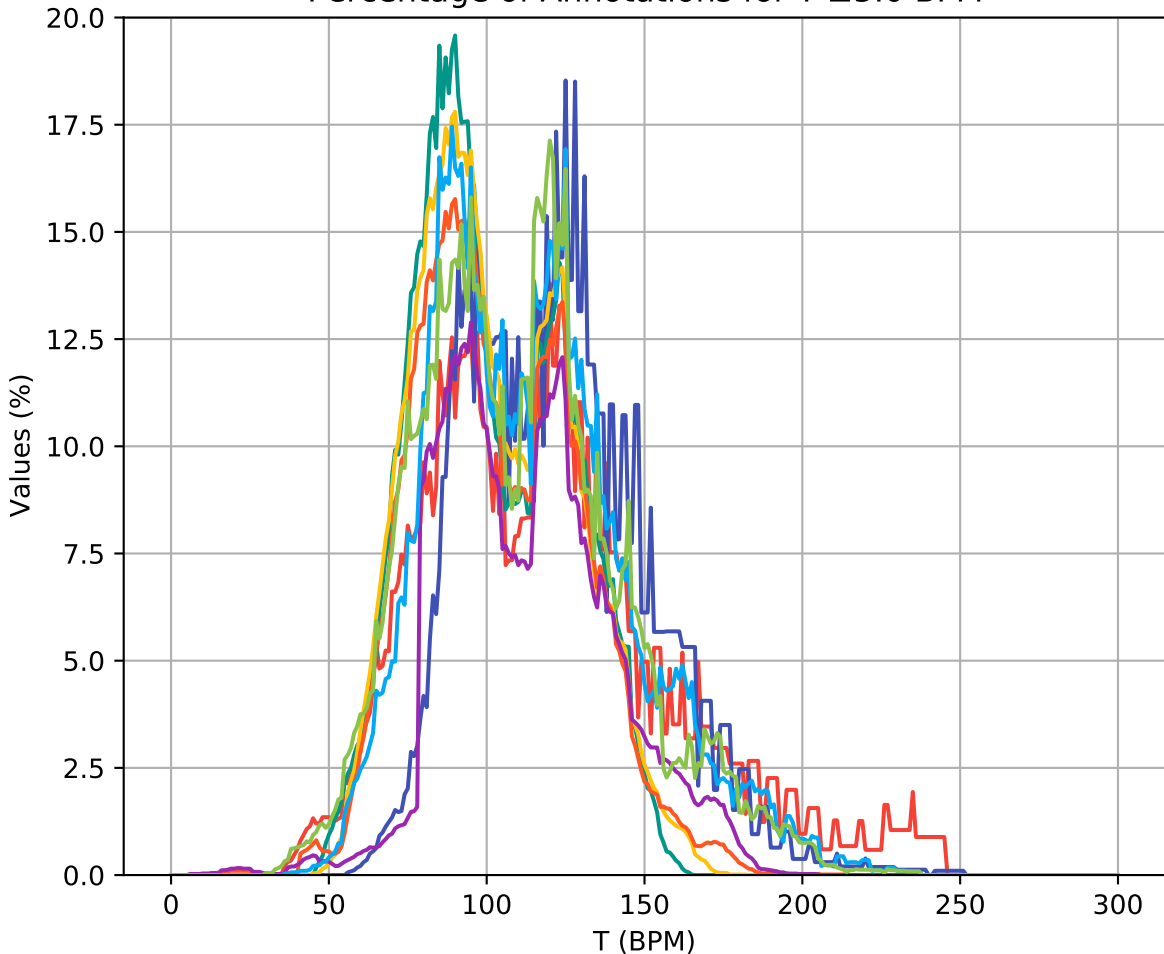

Percentage of Annotations for $T \pm 5.0$ BPM

boeck2015/tempodetector2016_default

davies2009/mirex_qm_tempotracker

percival2014/stem

schreiber2014/default

schreiber2017/ismir2017

schreiber2017/mirex2017

schreiber2018/cnn

schreiber2018/fcn