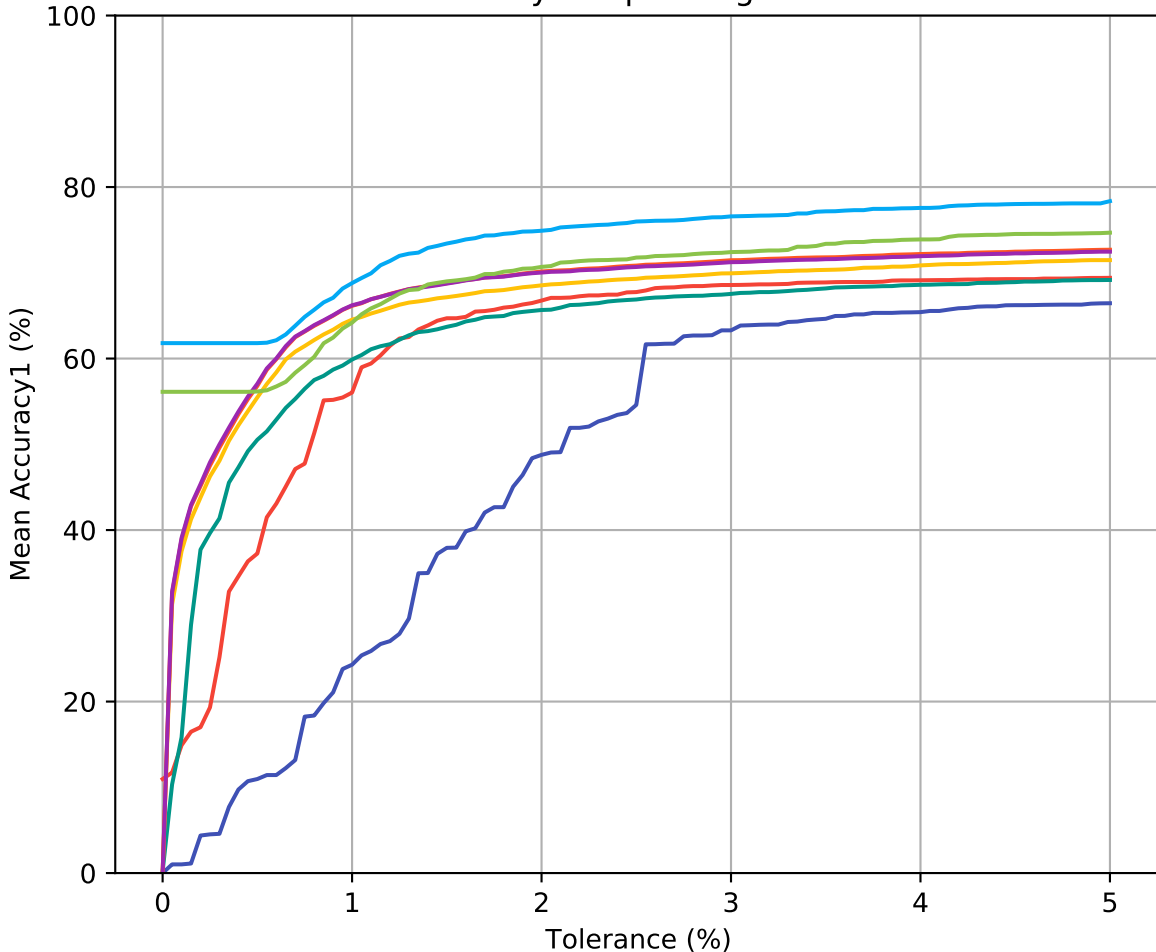

Mean Accuracy1 Depending on Tolerance

- boeck2015/tempodetector2016_default
- davies2009/mirex_qm_tempotracker
- percival2014/stem
- schreiber2014/default
- schreiber2017/ismir2017
- schreiber2017/mirex2017
- schreiber2018/cnn
- schreiber2018/fcn