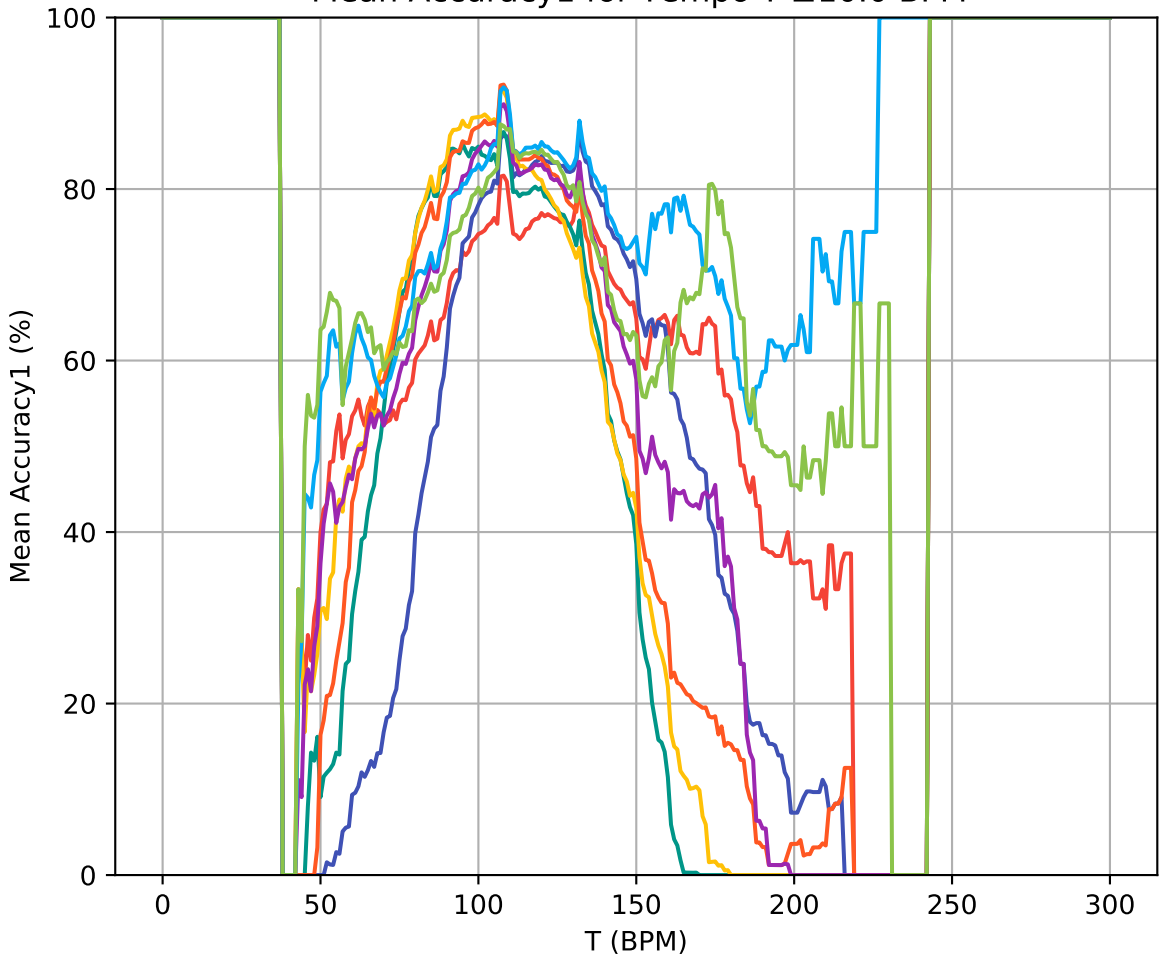

Mean Accuracy1 for Tempo T ± 10.0 BPM

— boeck2015/tempodetector2016_default
— davies2009/mirex_qm_tempotracker
— percival2014/stem
— schreiber2014/default

— schreiber2017/ismir2017
— schreiber2017/mirex2017
— schreiber2018/cnn
— schreiber2018/fcn