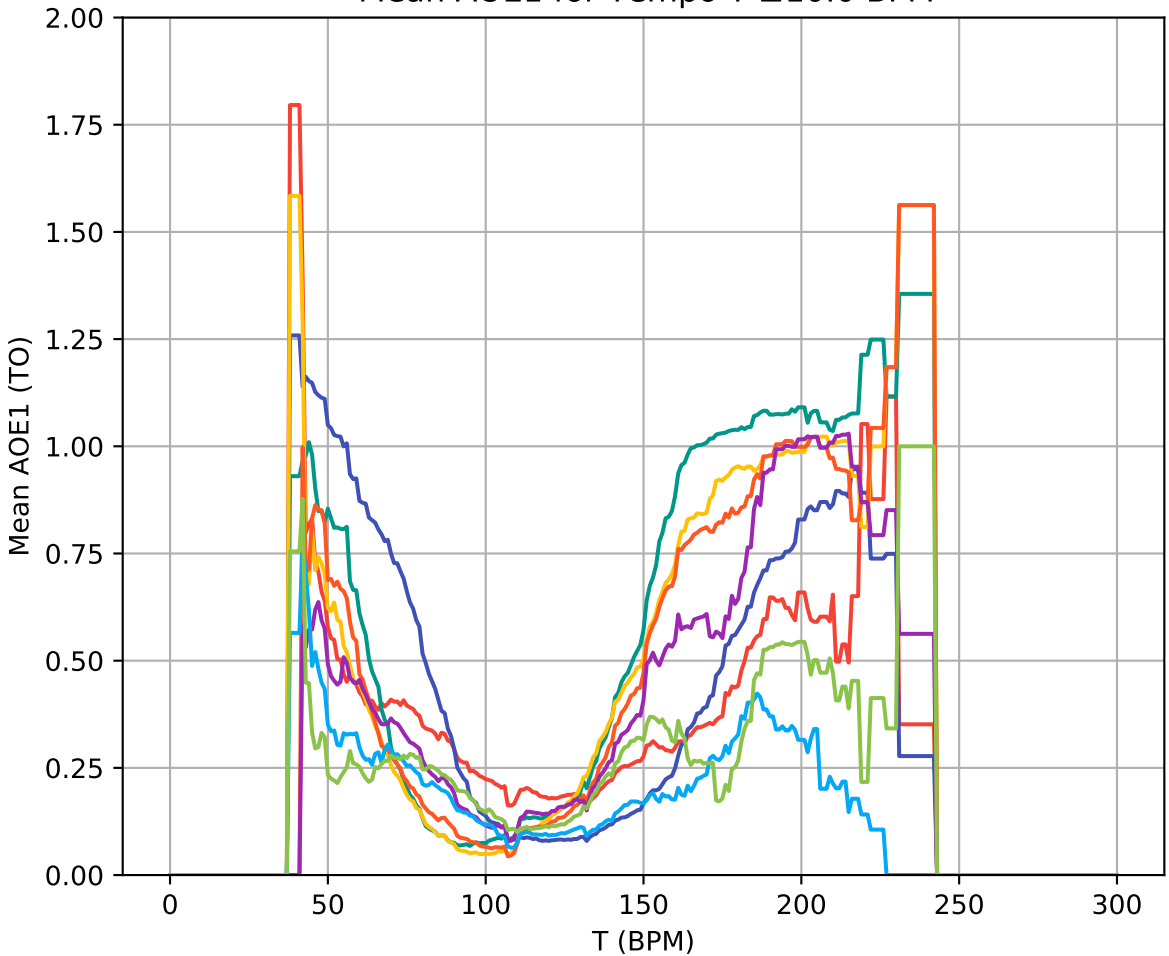

Mean AOE1 for Tempo T ± 10.0 BPM

- boeck2015/tempodetector2016_default
- davies2009/mirex_qm_tempotracker
- percival2014/stem
- schreiber2014/default
- schreiber2017/ismir2017
- schreiber2017/mirex2017
- schreiber2018/cnn
- schreiber2018/fcn