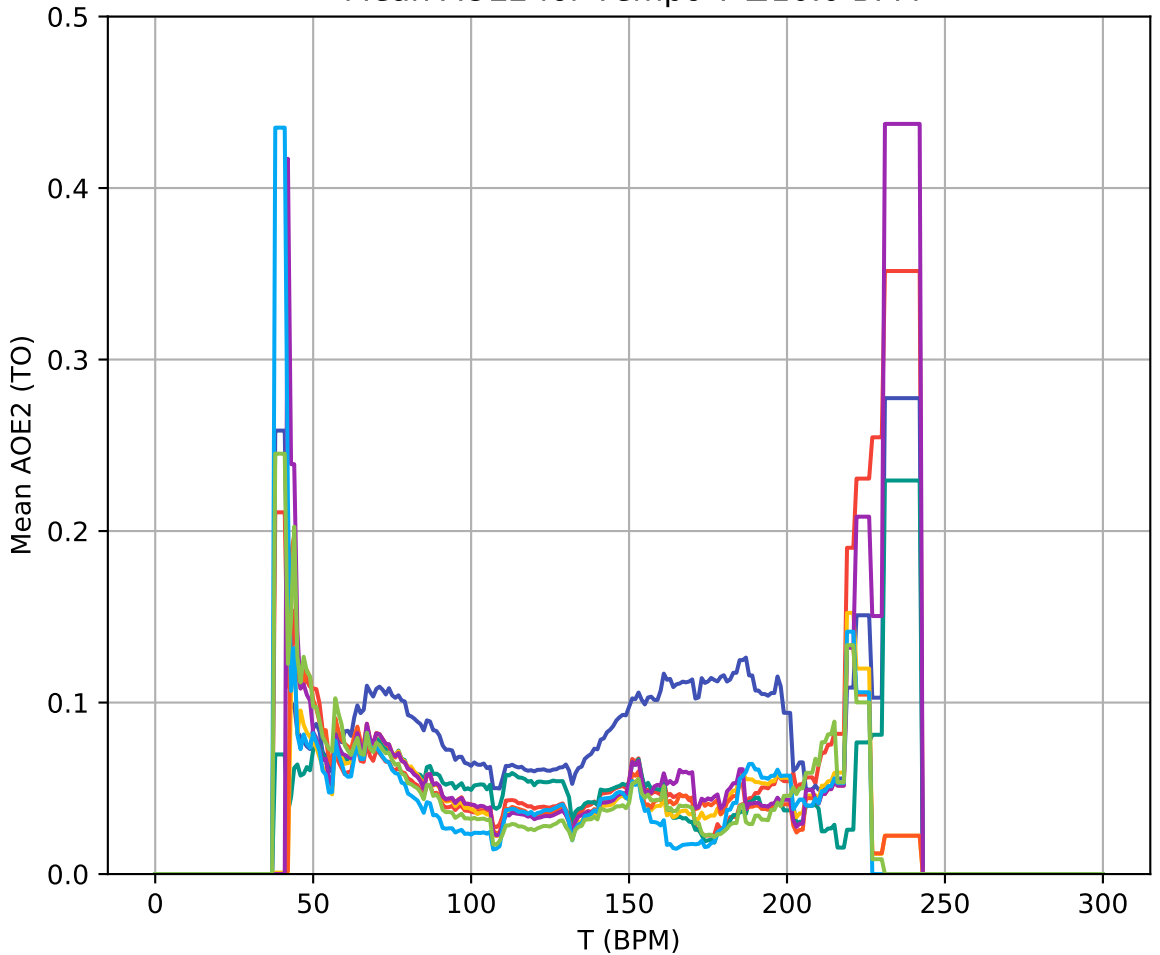

Mean AOE2 for Tempo T  $\pm 10.0$  BPM

boeck2015/tempodetector2016\_default

davies2009/mirex\_qm\_tempotracker

percival2014/stem

schreiber2014/default

schreiber2017/ismir2017

schreiber2017/mirex2017

schreiber2018/cnn

schreiber2018/fcn