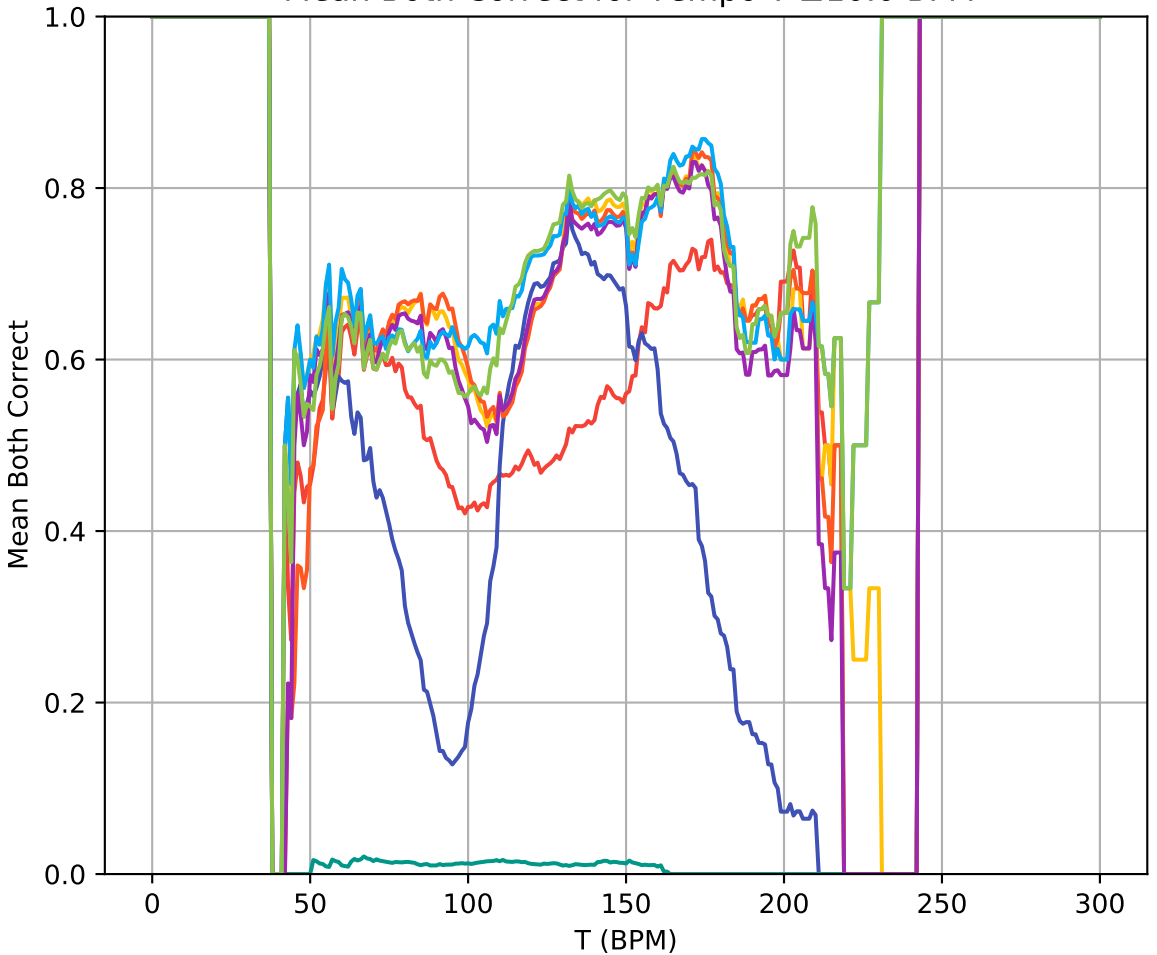

Mean Both Correct for Tempo T ± 10.0 BPM

- | | |
|---------------------------------------|---------------------------|
| — boeck2015/tempodetector2016_default | — schreiber2017/ismir2017 |
| — davies2009/mirex_qm_tempotracker | — schreiber2017/mirex2017 |
| — percival2014/stem | — schreiber2018/cnn |
| — schreiber2014/default | — schreiber2018/fcn |