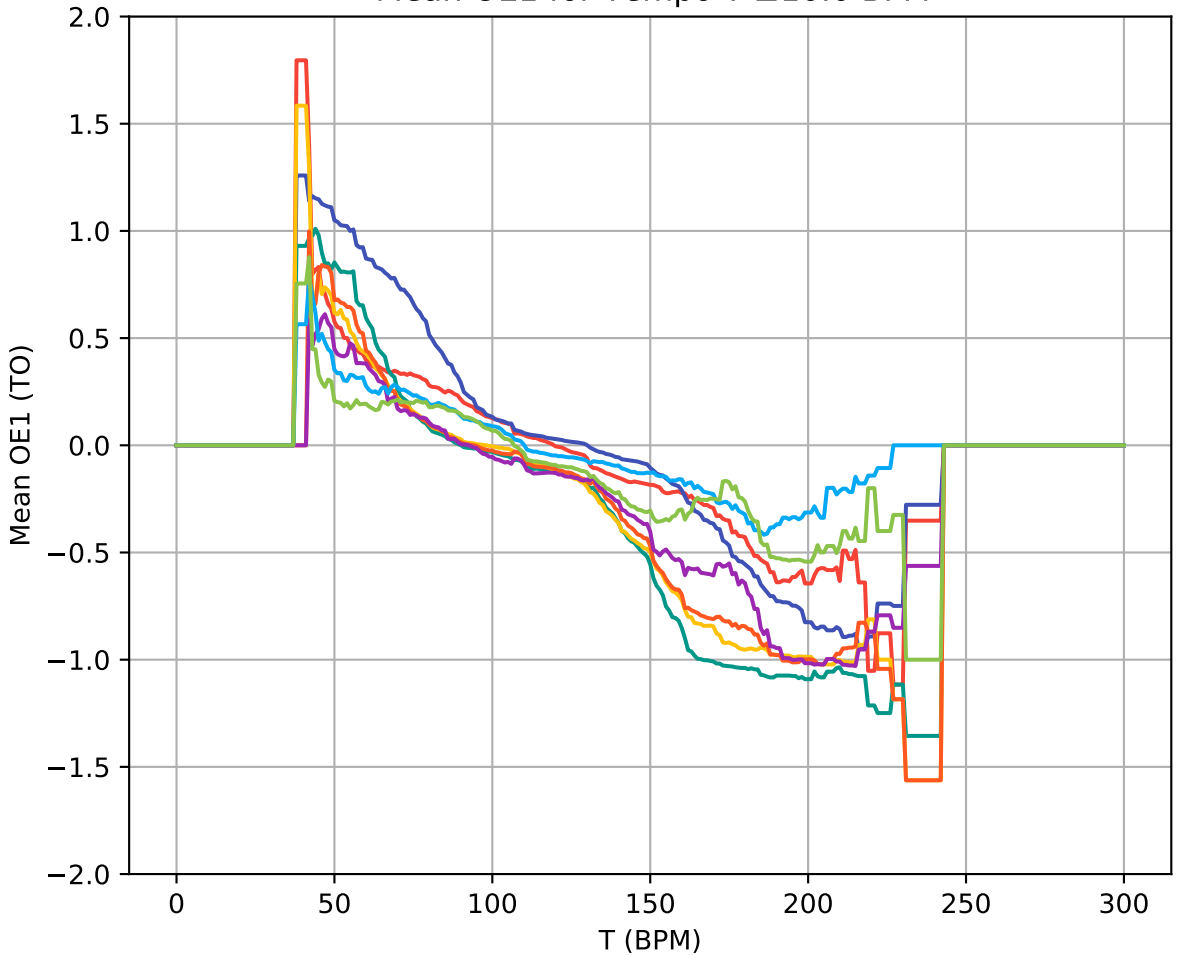

Mean OE1 for Tempo T ± 10.0 BPM

- | | |
|---------------------------------------|---------------------------|
| — boeck2015/tempodetector2016_default | — schreiber2017/ismir2017 |
| — davies2009/mirex_qm_tempotracker | — schreiber2017/mirex2017 |
| — percival2014/stem | — schreiber2018/cnn |
| — schreiber2014/default | — schreiber2018/fcn |