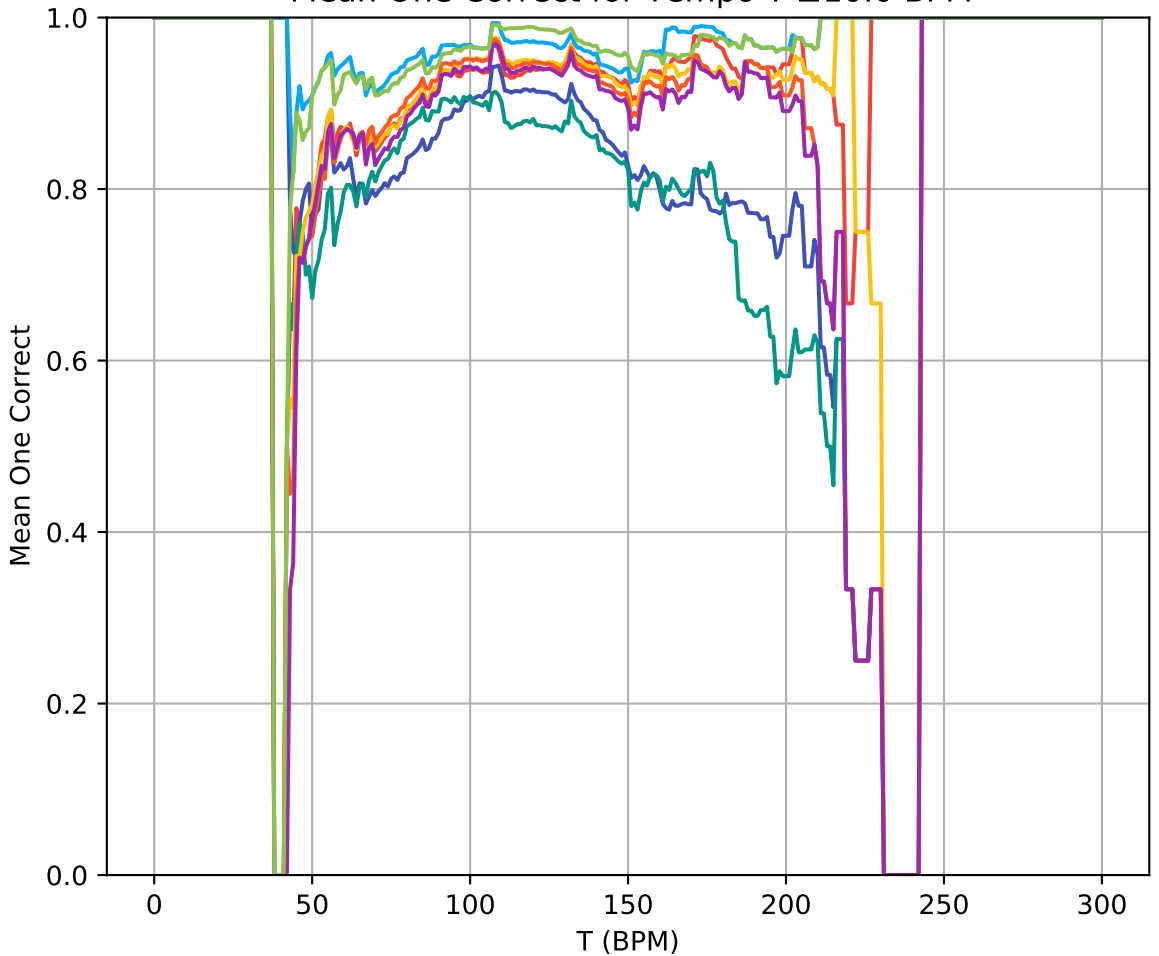

Mean One Correct for Tempo T ± 10.0 BPM

- | | |
|---------------------------------------|---------------------------|
| — boeck2015/tempodetector2016_default | — schreiber2017/ismir2017 |
| — davies2009/mirex_qm_tempotracker | — schreiber2017/mirex2017 |
| — percival2014/stem | — schreiber2018/cnn |
| — schreiber2014/default | — schreiber2018/fcn |