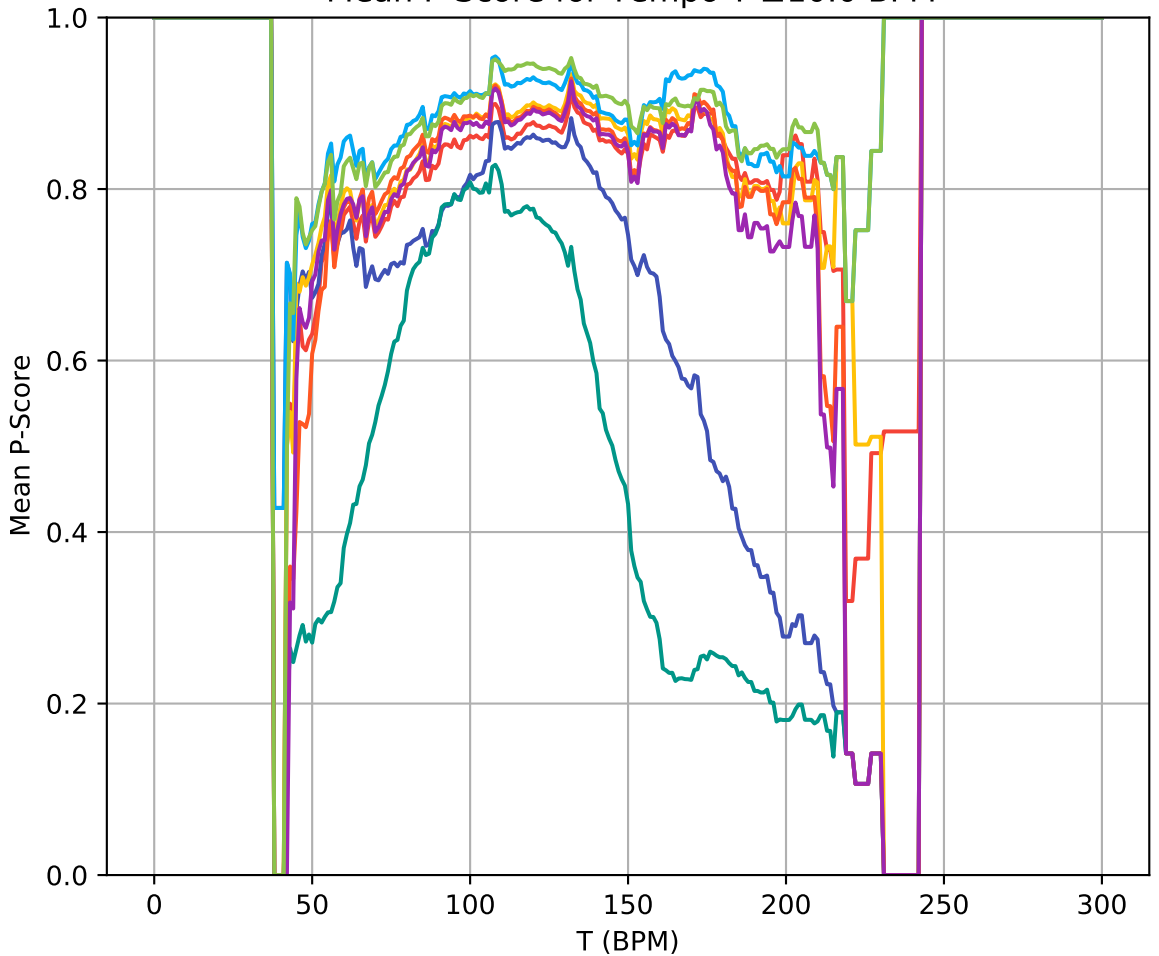

Mean P-Score for Tempo $T \pm 10.0$ BPM

- boeck2015/tempodetector2016_default
 - davies2009/mirex_qm_tempotracker
 - percival2014/stem
 - schreiber2014/default
- schreiber2017/ismir2017
 - schreiber2017/mirex2017
 - schreiber2018/cnn
 - schreiber2018/fcn