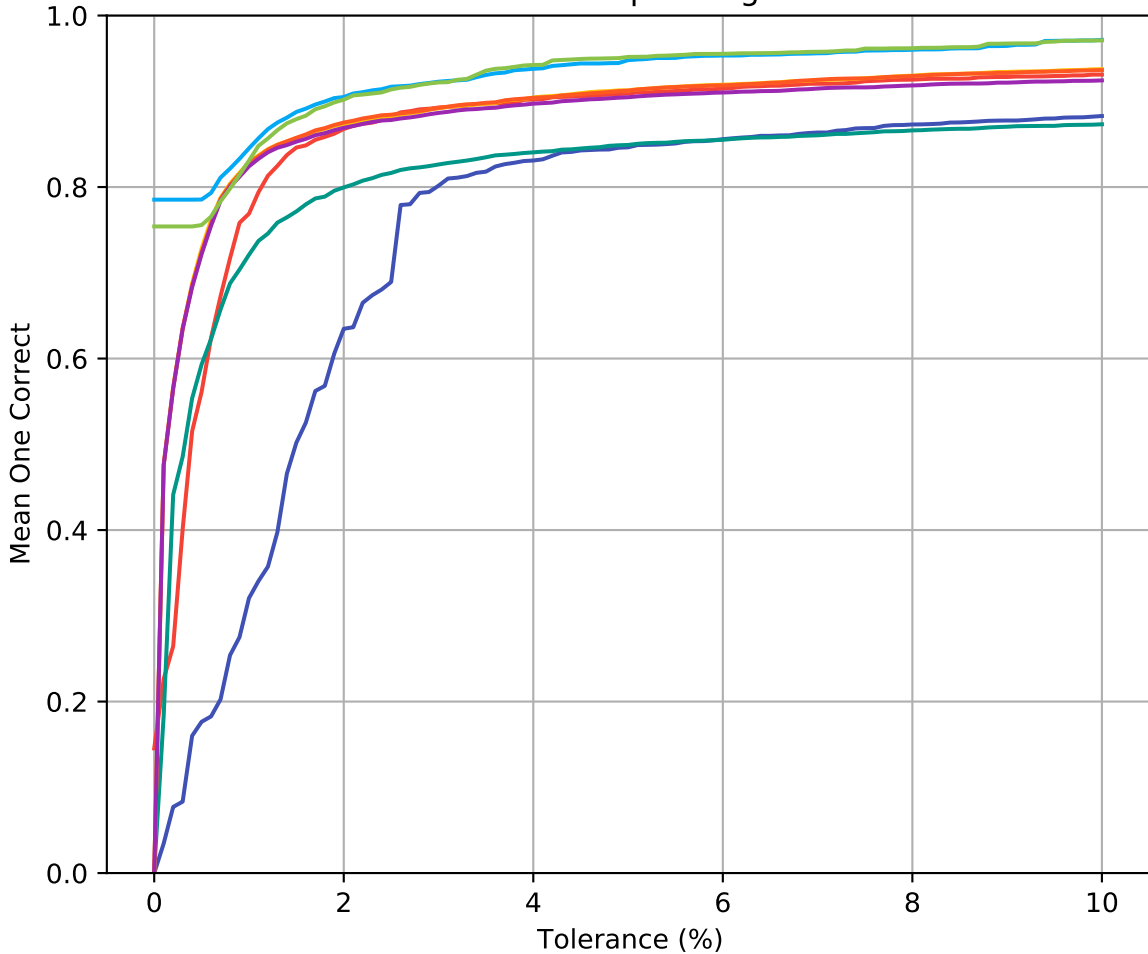

# Mean One Correct Depending on Tolerance

boeck2015/tempodetector2016\_default  
davies2009/mirex\_qm\_tempotracker  
percival2014/stem  
schreiber2014/default

schreiber2017/ismir2017  
schreiber2017/mirex2017  
schreiber2018/cnn  
schreiber2018/fcn