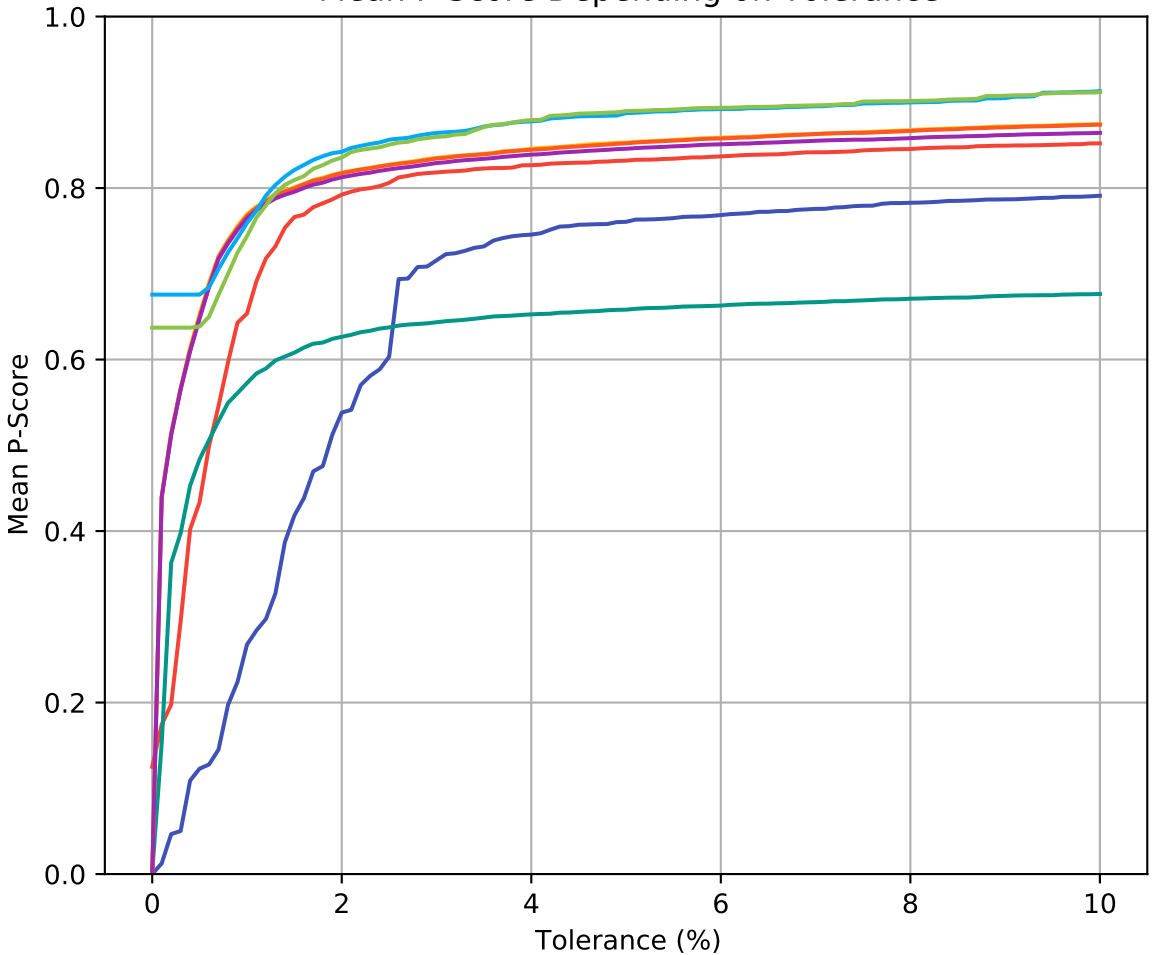

Mean P-Score Depending on Tolerance

- boeck2015/tempodetector2016_default
- davies2009/mirex_qm_tempotracker
- percival2014/stem
- schreiber2014/default
- schreiber2017/ismir2017
- schreiber2017/mirex2017
- schreiber2018/cnn
- schreiber2018/fcn