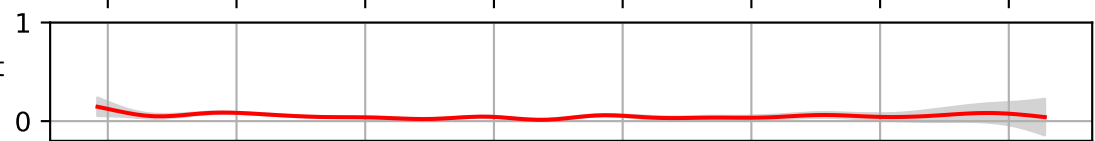

# AOE2 for Tempo in BPM

AOE2 (TO)

boeck2015/tempodetector2016\_default

davies2009/mirex\_qm\_tempotracker

percival2014/stem

schreiber2014/default

schreiber2017/ismir2017

schreiber2017/mirex2017