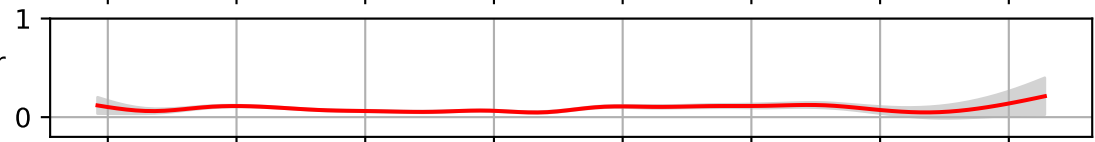

# AOE2 for Tempo in BPM

AOE2 (TO)

boeck2015/tempodetector2016\_default

davies2009/mirex\_qm\_tempotracker

percival2014/stem

schreiber2014/default

schreiber2017/ismir2017

schreiber2017/mirex2017