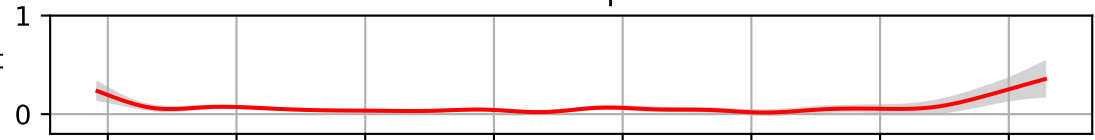

# AOE2 for Tempo in BPM

AOE2 (TO)

boeck2015/tempodetector2016\_default

davies2009/mirex\_qm\_tempotracker

percival2014/stem

schreiber2014/default

schreiber2017/ismir2017

schreiber2017/mirex2017