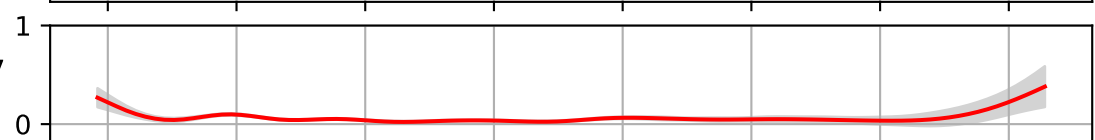

# AOE2 for Tempo in BPM

AOE2 (TO)

boeck2015/tempodetector2016\_default

davies2009/mirex\_qm\_tempotracker

percival2014/stem

schreiber2014/default

schreiber2017/ismir2017

schreiber2017/mirex2017