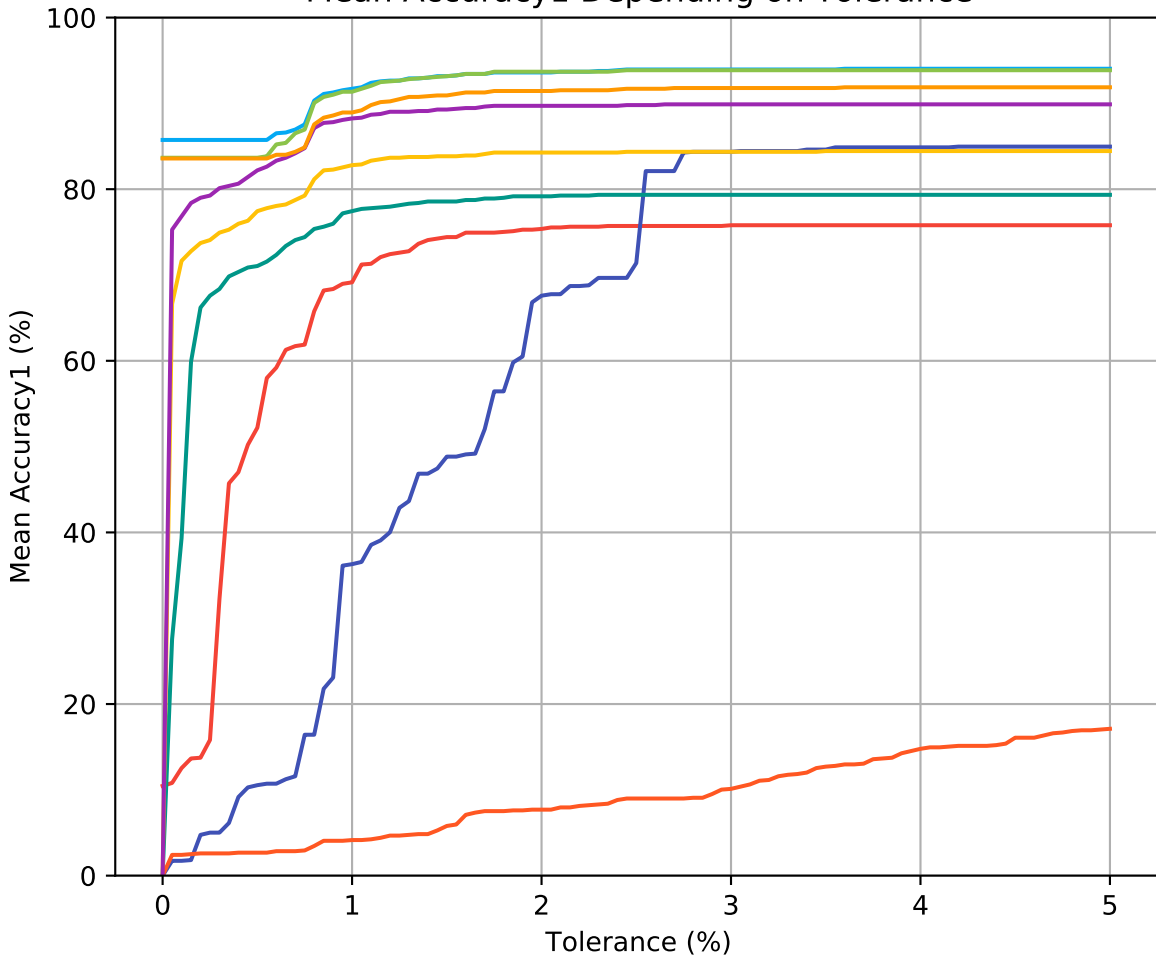

Mean Accuracy1 Depending on Tolerance

- boeck2015/tempodetector2016_default
- davies2009/mirex_qm_tempotracker
- percival2014/stem
- schreiber2014/default
- schreiber2017/ismir2017
- schreiber2017/mirex2017
- schreiber2018/cnn
- schreiber2018/fcn
- schreiber2018/ismir2018