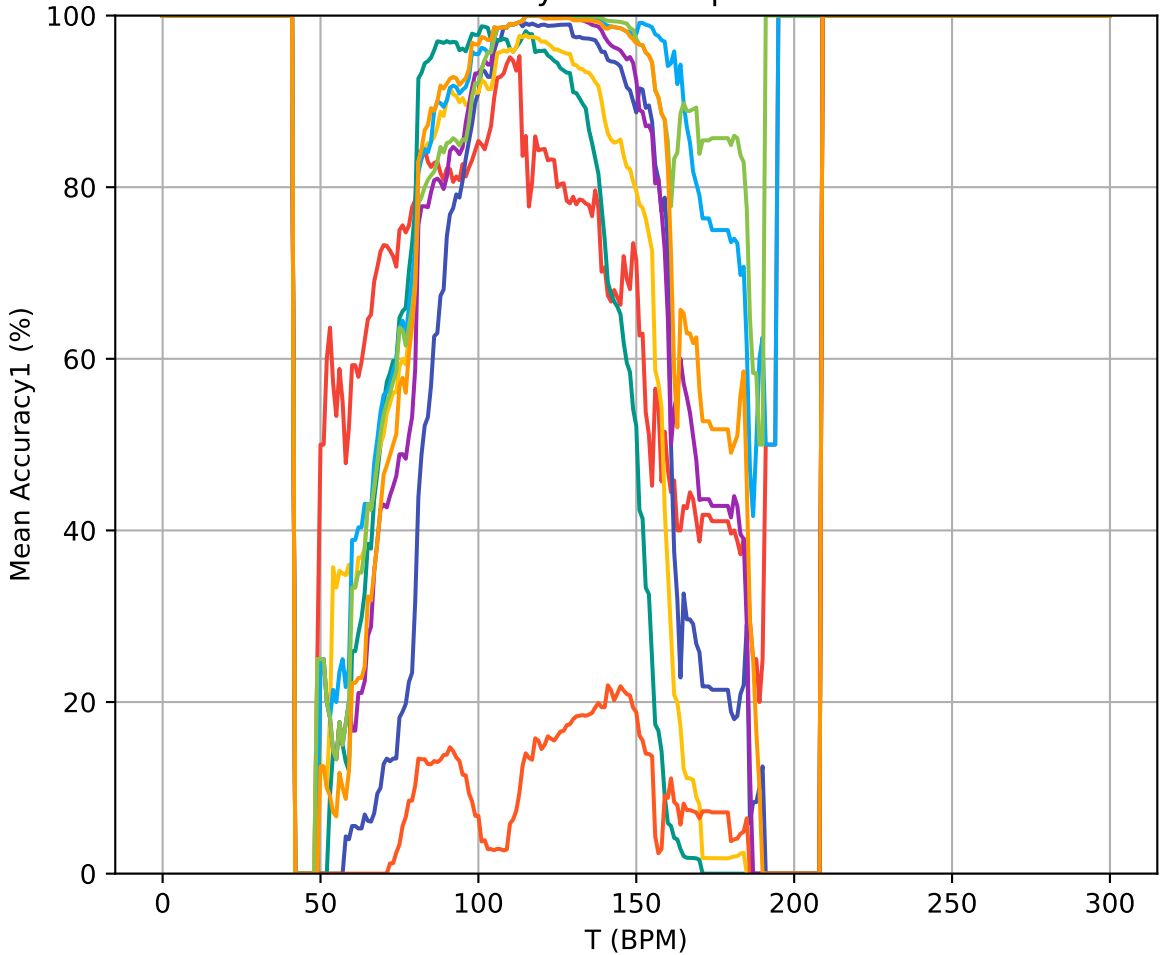

Mean Accuracy1 for Tempo T ± 10.0 BPM

- | | |
|---------------------------------------|---------------------------|
| — boeck2015/tempodetector2016_default | — schreiber2017/mirex2017 |
| — davies2009/mirex_qm_tempotracker | — schreiber2018/cnn |
| — percival2014/stem | — schreiber2018/fcn |
| — schreiber2014/default | — schreiber2018/ismir2018 |
| — schreiber2017/ismir2017 | |